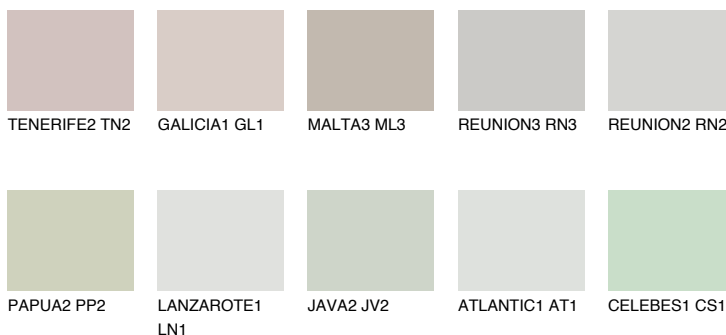

**SANTORINI2 SN2**53% **TSR** 49%**Соодветна нијанса****COLOURS OF NATURE ПАЛЕТА****ПАЛЕТА НА ИНТЕНЗИВНИ БОИ**

За повеќе информации за малтери и бои, посетете

[www.ceresit.mk](http://www.ceresit.mk)

Презентираните нијанси се однесуваат на малтери и бои што ги нуди Ceresit. Поради употребата на дигитални техники, презентираниите бои можеби не ги претставуваат оригиналните, па затоа не можат да се сметаат за сигурна презентација на бои. Препорачуваме да ги проверите автентичните тон карти на Ceresit.