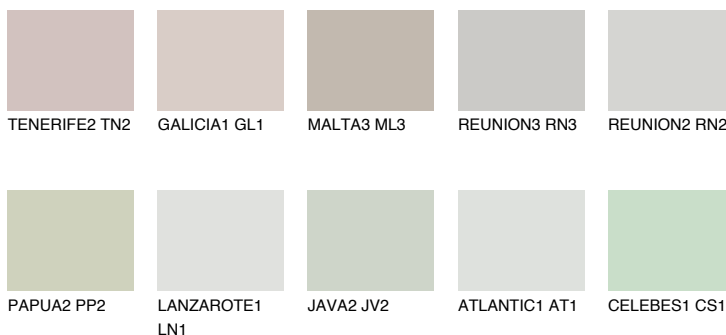

**SANTORINI2 SN2**☀ 53% **TSR** 49%**Соодветна нијанса****COLOURS OF NATURE ПАЛЕТА****ПАЛЕТА НА ИНТЕНЗИВНИ БОИ**

За повеќе информации за малтери и бои, посетете

www.ceresit.mk

Презентираните нијанси се однесуваат на малтери и бои што ги нуди Ceresit. Поради употребата на дигитални техники, презентираниите бои можеби не ги претставуваат оригиналните, па затоа не можат да се сметаат за сигурна презентација на бои. Препорачуваме да ги проверите автентичните тон карти на Ceresit.