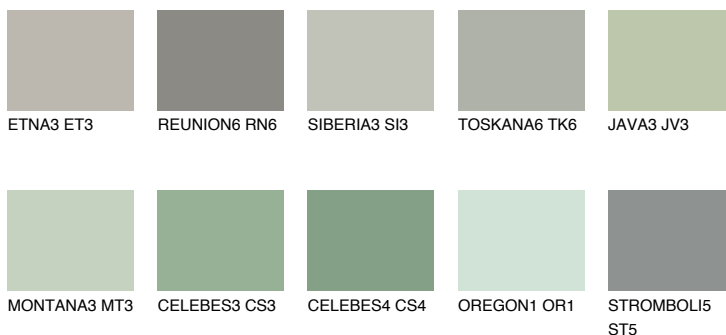

**SANTORINI3 SN3**41% **TSR** 35%**Соодветна нијанса****COLOURS OF NATURE ПАЛЕТА****ПАЛЕТА НА ИНТЕНЗИВНИ БОИ**

За повеќе информации за малтери и бои, посетете

www.ceresit.mk

Презентираните нијанси се однесуваат на малтери и бои што ги нуди Ceresit. Поради употребата на дигитални техники, презентираниите бои можеби не ги претставуваат оригиналните, па затоа не можат да се сметаат за сигурна презентација на бои. Препорачуваме да ги проверите автентичните тон карти на Ceresit.