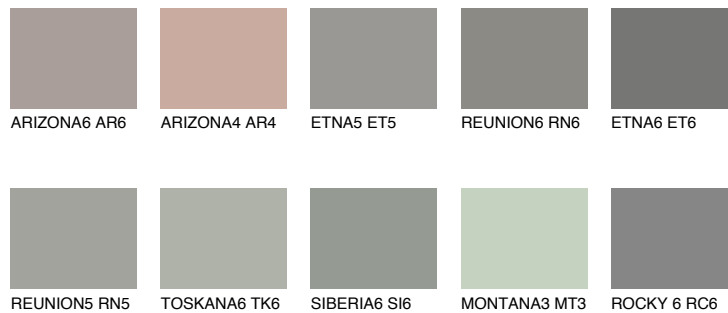

**SANTORINI4 SN4**☀ 30% **TSR** 25%**Соодветна нијанса****COLOURS OF NATURE ПАЛЕТА****ПАЛЕТА НА ИНТЕНЗИВНИ БОИ**

За повеќе информации за малтери и бои, посетете

[www.ceresit.mk](http://www.ceresit.mk)

Презентираните нијанси се однесуваат на малтери и бои што ги нуди Ceresit. Поради употребата на дигитални техники, презентираниите бои можеби не ги претставуваат оригиналните, па затоа не можат да се сметаат за сигурна презентација на бои. Препорачуваме да ги проверите автентичните тон карти на Ceresit.