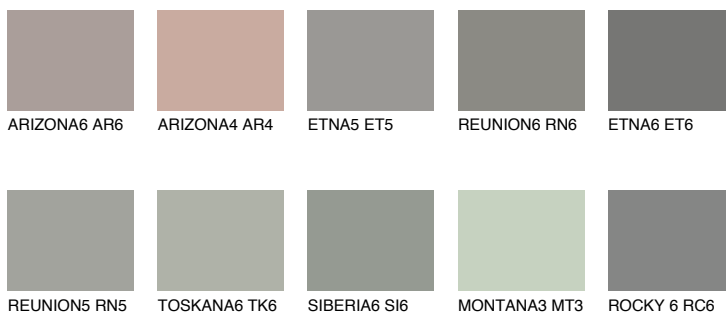

**SANTORINI4 SN4**☀ 30% **TSR** 25%**Соодветна нијанса****COLOURS OF NATURE ПАЛЕТА****ПАЛЕТА НА ИНТЕНЗИВНИ БОИ**

За повеќе информации за малтери и бои, посетете

[www.ceresit.mk](http://www.ceresit.mk)

Презентираните нијанси се однесуваат на малтери и бои што ги нуди Ceresit. Поради употребата на дигитални техники, презентираниите бои можеби не ги претставуваат оригиналните, па затоа не можат да се сметаат за сигурна презентација на бои. Препорачуваме да ги проверите автентичните тон карти на Ceresit.