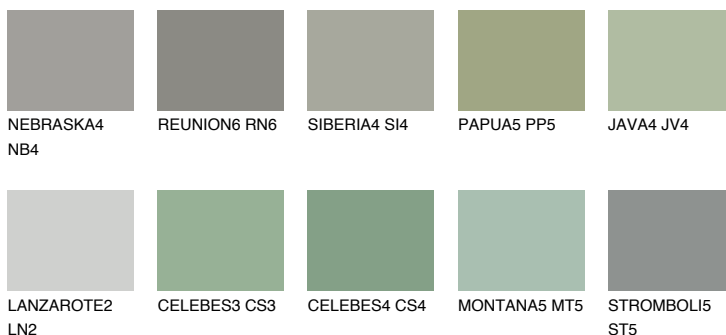

**SANTORINI5 SN5**☀ 25% **TSR** 20%**Соодветна нијанса****COLOURS OF NATURE ПАЛЕТА****ПАЛЕТА НА ИНТЕНЗИВНИ БОИ**

За повеќе информации за малтери и бои, посетете

[www.ceresit.mk](http://www.ceresit.mk)

Презентираните нијанси се однесуваат на малтери и бои што ги нуди Ceresit. Поради употребата на дигитални техники, презентираниите бои можеби не ги претставуваат оригиналните, па затоа не можат да се сметаат за сигурна презентација на бои. Препорачуваме да ги проверите автентичните тон карти на Ceresit.