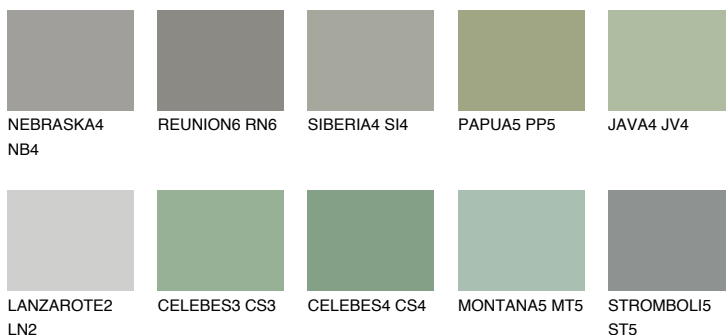

**SANTORINI5 SN5**☀ 25% **TSR** 20%**Соодветна нијанса****COLOURS OF NATURE ПАЛЕТА****ПАЛЕТА НА ИНТЕНЗИВНИ БОИ**

За повеќе информации за малтери и бои, посетете

www.ceresit.mk

Презентираните нијанси се однесуваат на малтери и бои што ги нуди Ceresit. Поради употребата на дигитални техники, презентираниите бои можеби не ги претставуваат оригиналните, па затоа не можат да се сметаат за сигурна презентација на бои. Препорачуваме да ги проверите автентичните тон карти на Ceresit.