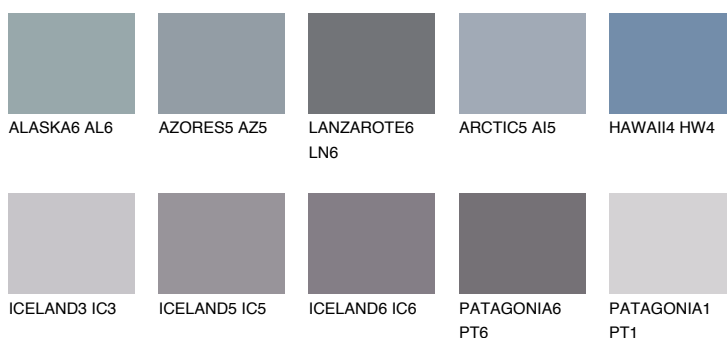

**SANTORINI6 SN6**16% **TSR** 14%**Соодветна нијанса****COLOURS OF NATURE ПАЛЕТА****ПАЛЕТА НА ИНТЕНЗИВНИ БОИ**

За повеќе информации за малтери и бои, посетете

www.ceresit.mk

Презентираните нијанси се однесуваат на малтери и бои што ги нуди Ceresit. Поради употребата на дигитални техники, презентираниите бои можеби не ги претставуваат оригиналните, па затоа не можат да се сметаат за сигурна презентација на бои. Препорачуваме да ги проверите автентичните тон карти на Ceresit.