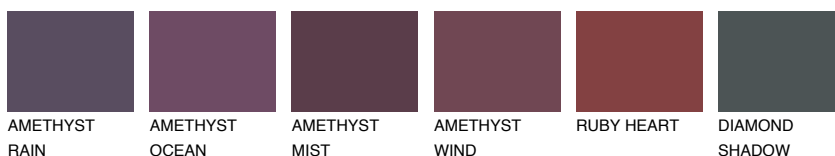

**SANTORINI6 SN6**16% **TSR** 14%**Соодветна нијанса****COLOURS OF NATURE ПАЛЕТА****ПАЛЕТА НА ИНТЕНЗИВНИ БОИ**

За повеќе информации за малтери и бои, посетете

www.ceresit.mk

Презентираните нијанси се однесуваат на малтери и бои што ги нуди Ceresit. Поради употребата на дигитални техники, презентираниите бои можеби не ги претставуваат оригиналните, па затоа не можат да се сметаат за сигурна презентација на бои. Препорачуваме да ги проверите автентичните тон карти на Ceresit.