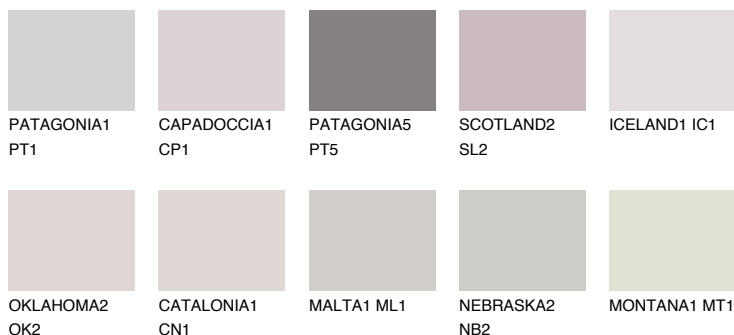

SCOTLAND1 SL1

64% **TSR** 68%

Соодветна нијанса

COLOURS OF NATURE ПАЛЕТА

ПАЛЕТА НА ИНТЕНЗИВНИ БОИ

За повеќе информации за малтери и бои, посетете

www.ceresit.mk

Презентираните нијанси се однесуваат на малтери и бои што ги нуди Ceresit. Поради употребата на дигитални техники, презентираниите бои можеби не ги претставуваат оригиналните, па затоа не можат да се сметаат за сигурна презентација на бои. Препорачуваме да ги проверите автентичните тон карти на Ceresit.