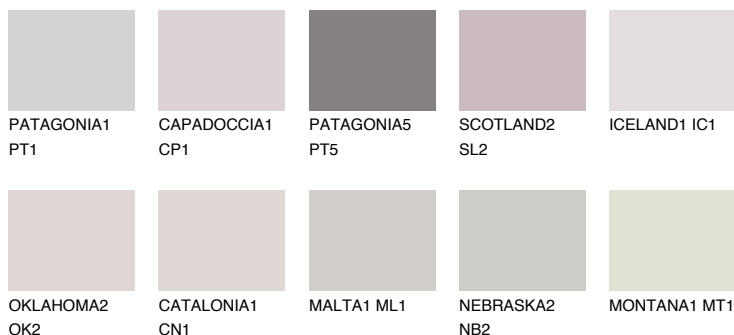

## SCOTLAND1 SL1

64% **TSR** 68%

### Соодветна нијанса

#### COLOURS OF NATURE ПАЛЕТА