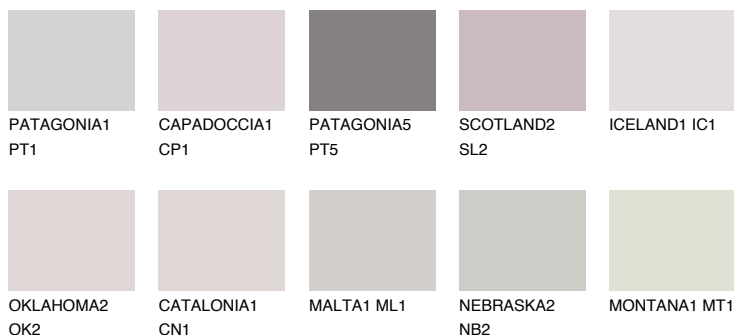

SCOTLAND1 SL1

64% **TSR** 68%

Соодветна нијанса

COLOURS OF NATURE ПАЛЕТА

ПАЛЕТА НА ИНТЕНЗИВНИ БОИ

За повеќе информации за малтери и бои, посетете

www.ceresit.mk