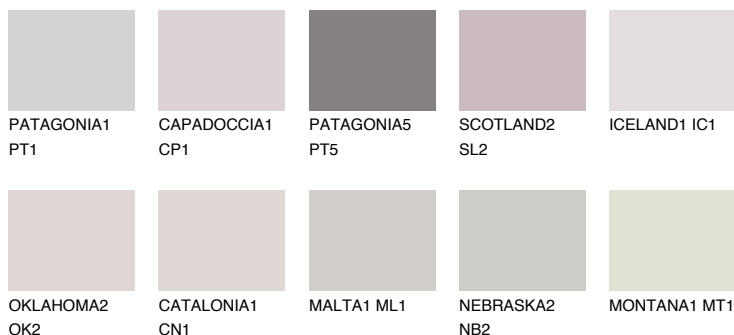


**SCOTLAND1 SL1**64% **TSR** 68%**Соодветна нијанса****COLOURS OF NATURE ПАЛЕТА****ПАЛЕТА НА ИНТЕНЗИВНИ БОИ**

За повеќе информации за малтери и бои, посетете

www.ceresit.mk

Презентираните нијанси се однесуваат на малтери и бои што ги нуди Ceresit. Поради употребата на дигитални техники, презентираниите бои можеби не ги претставуваат оригиналните, па затоа не можат да се сметаат за сигурна презентација на бои. Препорачуваме да ги проверите автентичните тон карти на Ceresit.