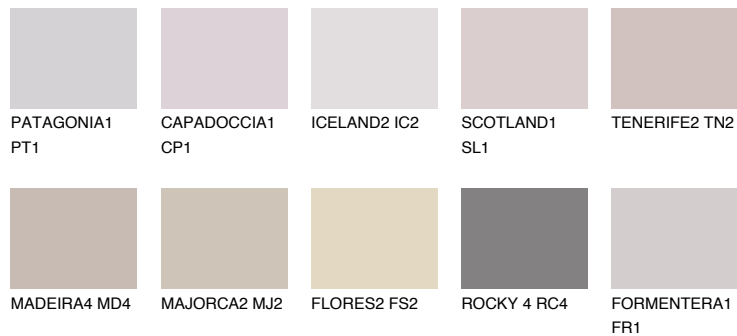

**SCOTLAND2 SL2**52% **TSR** 60%**Соодветна нијанса****COLOURS OF NATURE ПАЛЕТА****ПАЛЕТА НА ИНТЕНЗИВНИ БОИ**

За повеќе информации за малтери и бои, посетете

www.ceresit.mk

Презентираните нијанси се однесуваат на малтери и бои што ги нуди Ceresit. Поради употребата на дигитални техники, презентираниите бои можеби не ги претставуваат оригиналните, па затоа не можат да се сметаат за сигурна презентација на бои. Препорачуваме да ги проверите автентичните тон карти на Ceresit.