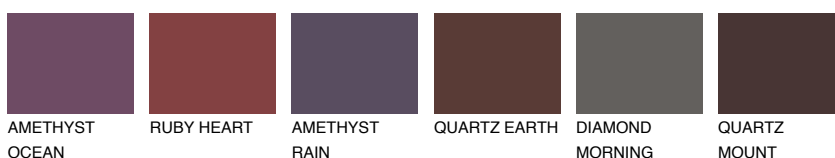

SCOTLAND2 SL2

52% **TSR** 60%

Соодветна нијанса

COLOURS OF NATURE ПАЛЕТА

ПАЛЕТА НА ИНТЕНЗИВНИ БОИ

За повеќе информации за малтери и бои, посетете

www.ceresit.mk

Презентираните нијанси се однесуваат на малтери и бои што ги нуди Ceresit. Поради употребата на дигитални техники, презентираниите бои можеби не ги претставуваат оригиналните, па затоа не можат да се сметаат за сигурна презентација на бои. Препорачуваме да ги проверите автентичните тон карти на Ceresit.