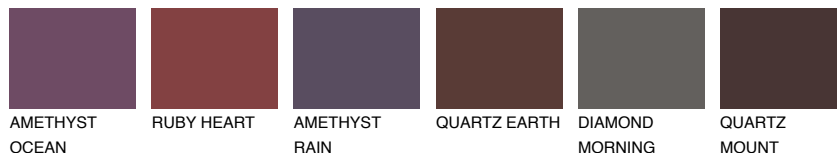

**SCOTLAND2 SL2**52% **TSR** 60%**Соодветна нијанса****COLOURS OF NATURE ПАЛЕТА****ПАЛЕТА НА ИНТЕНЗИВНИ БОИ**

За повеќе информации за малтери и бои, посетете

www.ceresit.mk

Презентираните нијанси се однесуваат на малтери и бои што ги нуди Ceresit. Поради употребата на дигитални техники, презентираниите бои можеби не ги претставуваат оригиналните, па затоа не можат да се сметаат за сигурна презентација на бои. Препорачуваме да ги проверите автентичните тон карти на Ceresit.