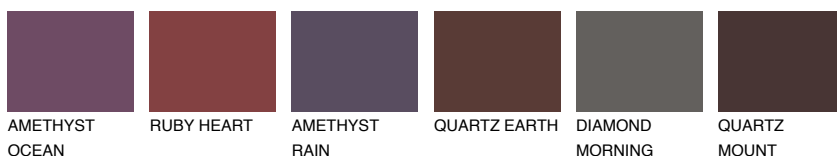

**SCOTLAND2 SL2**52% **TSR** 60%**Соодветна нијанса****COLOURS OF NATURE ПАЛЕТА****ПАЛЕТА НА ИНТЕНЗИВНИ БОИ**

За повеќе информации за малтери и бои, посетете

[www.ceresit.mk](http://www.ceresit.mk)

Презентираните нијанси се однесуваат на малтери и бои што ги нуди Ceresit. Поради употребата на дигитални техники, презентираниите бои можеби не ги претставуваат оригиналните, па затоа не можат да се сметаат за сигурна презентација на бои. Препорачуваме да ги проверите автентичните тон карти на Ceresit.