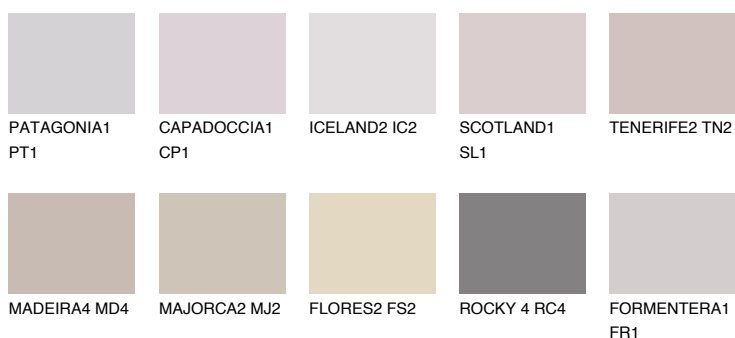

SCOTLAND2 SL2

52% **TSR** 60%

Соодветна нијанса

COLOURS OF NATURE ПАЛЕТА

ПАЛЕТА НА ИНТЕНЗИВНИ БОИ

За повеќе информации за малтери и бои, посетете

www.ceresit.mk

Презентираните нијанси се однесуваат на малтери и бои што ги нуди Ceresit. Поради употребата на дигитални техники, презентираниите бои можеби не ги претставуваат оригиналните, па затоа не можат да се сметаат за сигурна презентација на бои. Препорачуваме да ги проверите автентичните тон карти на Ceresit.