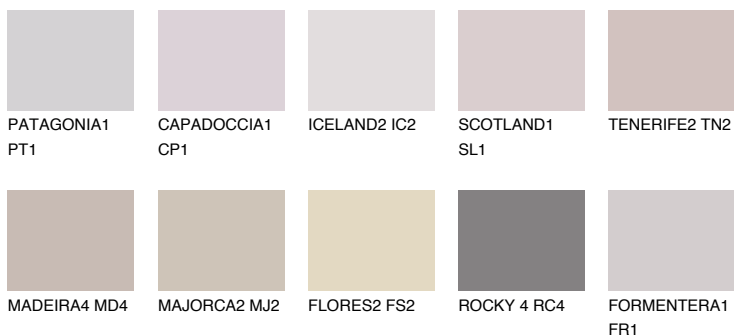

**SCOTLAND2 SL2**52% **TSR** 60%**Соодветна нијанса****COLOURS OF NATURE ПАЛЕТА****ПАЛЕТА НА ИНТЕНЗИВНИ БОИ**

За повеќе информации за малтери и бои, посетете

[www.ceresit.mk](http://www.ceresit.mk)

Презентираните нијанси се однесуваат на малтери и бои што ги нуди Ceresit. Поради употребата на дигитални техники, презентираниите бои можеби не ги претставуваат оригиналните, па затоа не можат да се сметаат за сигурна презентација на бои. Препорачуваме да ги проверите автентичните тон карти на Ceresit.