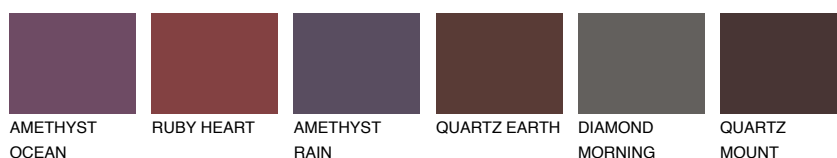

SCOTLAND2 SL2

52% **TSR** 60%

Соодветна нијанса

COLOURS OF NATURE ПАЛЕТА

ПАЛЕТА НА ИНТЕНЗИВНИ БОИ

За повеќе информации за малтери и бои, посетете

www.ceresit.mk

Презентираните нијанси се однесуваат на малтери и бои што ги нуди Ceresit. Поради употребата на дигитални техники, презентираниите бои можеби не ги претставуваат оригиналните, па затоа не можат да се сметаат за сигурна презентација на бои. Препорачуваме да ги проверите автентичните тон карти на Ceresit.