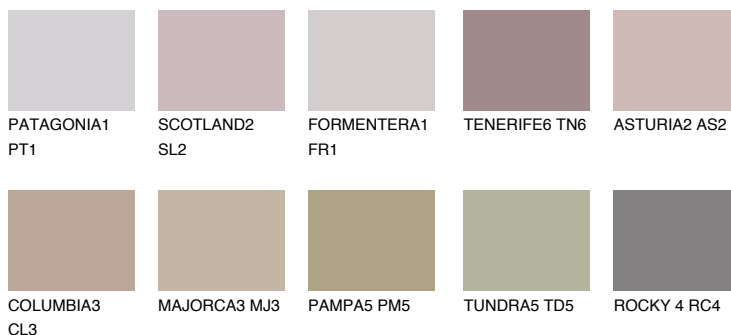

## SCOTLAND3 SL3

☀ 37%    **TSR 36%**

### Соодветна нијанса

#### COLOURS OF NATURE ПАЛЕТА