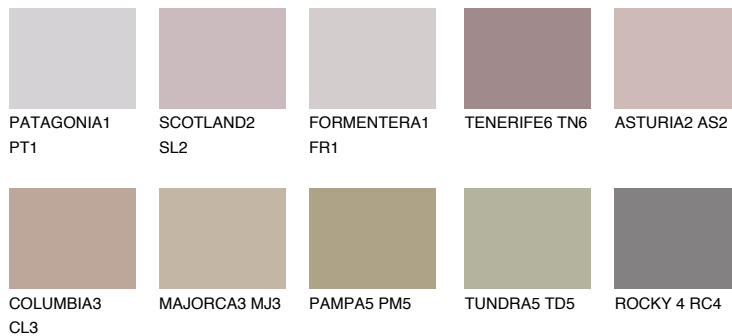

**SCOTLAND3 SL3**☀ 37% **TSR 36%****Соодветна нијанса****COLOURS OF NATURE ПАЛЕТА****ПАЛЕТА НА ИНТЕНЗИВНИ БОИ**

За повеќе информации за малтери и бои, посетете

[www.ceresit.mk](http://www.ceresit.mk)

Презентираните нијанси се однесуваат на малтери и бои што ги нуди Ceresit. Поради употребата на дигитални техники, презентираниите бои можеби не ги претставуваат оригиналните, па затоа не можат да се сметаат за сигурна презентација на бои. Препорачуваме да ги проверите автентичните тон карти на Ceresit.