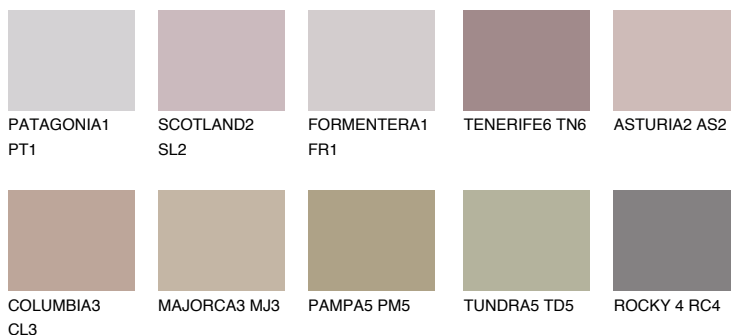

SCOTLAND3 SL3

☀ 37% **TSR 36%**

Соодветна нијанса

COLOURS OF NATURE ПАЛЕТА

ПАЛЕТА НА ИНТЕНЗИВНИ БОИ

За повеќе информации за малтери и бои, посетете

www.ceresit.mk

Презентираните нијанси се однесуваат на малтери и бои што ги нуди Ceresit. Поради употребата на дигитални техники, презентираниите бои можеби не ги претставуваат оригиналните, па затоа не можат да се сметаат за сигурна презентација на бои. Препорачуваме да ги проверите автентичните тон карти на Ceresit.