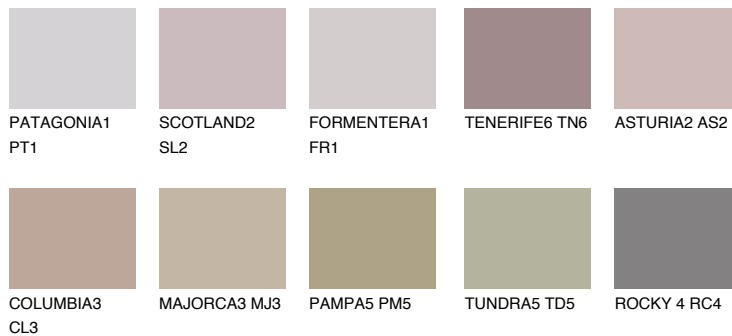

**SCOTLAND3 SL3**☀ 37% **TSR 36%****Соодветна нијанса****COLOURS OF NATURE ПАЛЕТА****ПАЛЕТА НА ИНТЕНЗИВНИ БОИ**

За повеќе информации за малтери и бои, посетете

www.ceresit.mk

Презентираните нијанси се однесуваат на малтери и бои што ги нуди Ceresit. Поради употребата на дигитални техники, презентираниите бои можеби не ги претставуваат оригиналните, па затоа не можат да се сметаат за сигурна презентација на бои. Препорачуваме да ги проверите автентичните тон карти на Ceresit.