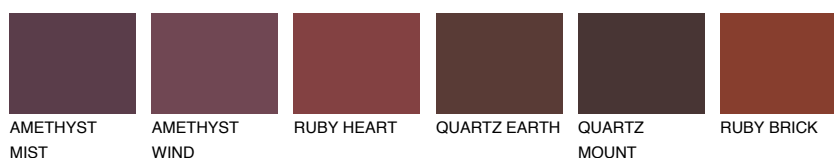

**SCOTLAND4 SL4**☀ 24% **TSR** 31%**Соодветна нијанса****COLOURS OF NATURE ПАЛЕТА****ПАЛЕТА НА ИНТЕНЗИВНИ БОИ**

За повеќе информации за малтери и бои, посетете

www.ceresit.mk

Презентираните нијанси се однесуваат на малтери и бои што ги нуди Ceresit. Поради употребата на дигитални техники, презентираниите бои можеби не ги претставуваат оригиналните, па затоа не можат да се сметаат за сигурна презентација на бои. Препорачуваме да ги проверите автентичните тон карти на Ceresit.