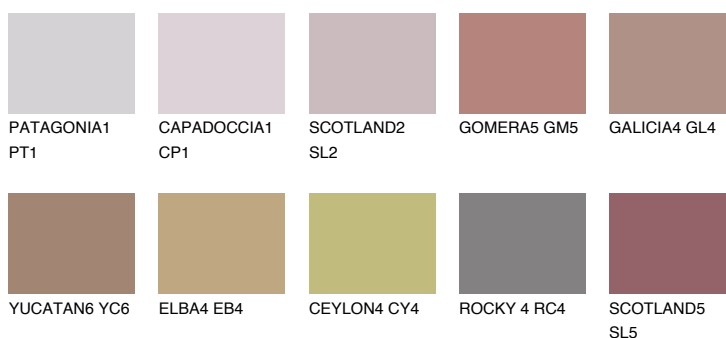

**SCOTLAND4 SL4**☀ 24% **TSR** 31%**Соодветна нијанса****COLOURS OF NATURE ПАЛЕТА****ПАЛЕТА НА ИНТЕНЗИВНИ БОИ**

За повеќе информации за малтери и бои, посетете

www.ceresit.mk

Презентираните нијанси се однесуваат на малтери и бои што ги нуди Ceresit. Поради употребата на дигитални техники, презентираниите бои можеби не ги претставуваат оригиналните, па затоа не можат да се сметаат за сигурна презентација на бои. Препорачуваме да ги проверите автентичните тон карти на Ceresit.