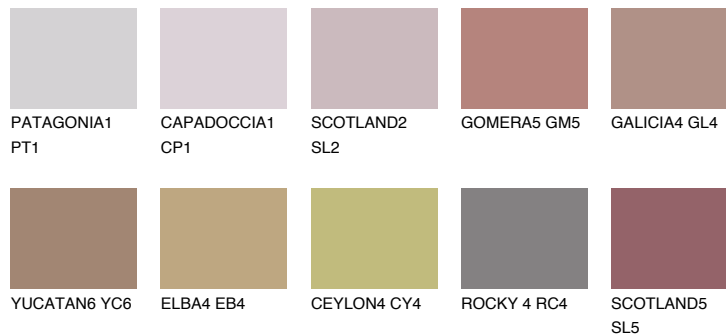

**SCOTLAND4 SL4**☀ 24% **TSR** 31%**Соодветна нијанса****COLOURS OF NATURE ПАЛЕТА****ПАЛЕТА НА ИНТЕНЗИВНИ БОИ**

За повеќе информации за малтери и бои, посетете

[www.ceresit.mk](http://www.ceresit.mk)

Презентираните нијанси се однесуваат на малтери и бои што ги нуди Ceresit. Поради употребата на дигитални техники, презентираниите бои можеби не ги претставуваат оригиналните, па затоа не можат да се сметаат за сигурна презентација на бои. Препорачуваме да ги проверите автентичните тон карти на Ceresit.