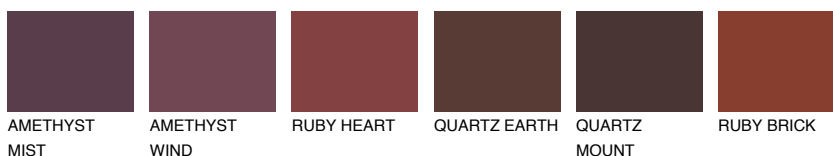

ПАЛЕТА НА ИНТЕНЗИВНИ БОИ