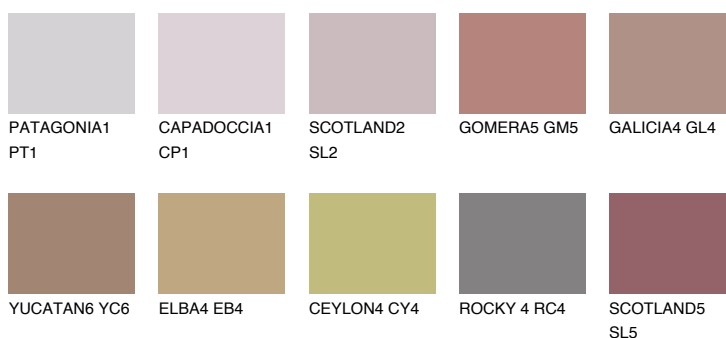

## SCOTLAND4 SL4

☀ 24% **TSR** 31%

### Соодветна нијанса

#### COLOURS OF NATURE ПАЛЕТА