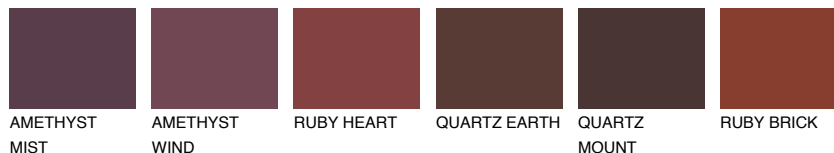

**SCOTLAND4 SL4**☀ 24% **TSR** 31%**Соодветна нијанса****COLOURS OF NATURE ПАЛЕТА****ПАЛЕТА НА ИНТЕНЗИВНИ БОИ**

За повеќе информации за малтери и бои, посетете

[www.ceresit.mk](http://www.ceresit.mk)

Презентираните нијанси се однесуваат на малтери и бои што ги нуди Ceresit. Поради употребата на дигитални техники, презентираниите бои можеби не ги претставуваат оригиналните, па затоа не можат да се сметаат за сигурна презентација на бои. Препорачуваме да ги проверите автентичните тон карти на Ceresit.