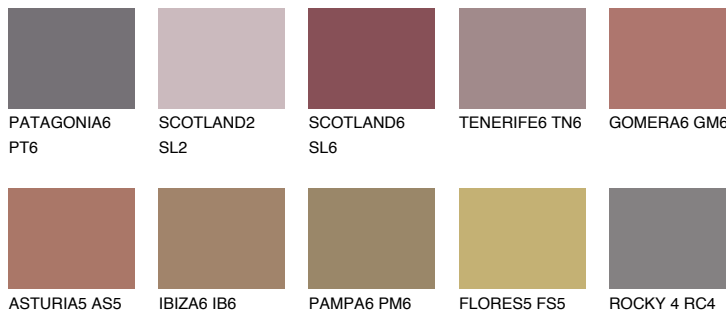

**SCOTLAND5 SL5**☀ 16% **TSR** 23%**Соодветна нијанса****COLOURS OF NATURE ПАЛЕТА****ПАЛЕТА НА ИНТЕНЗИВНИ БОИ**

За повеќе информации за малтери и бои, посетете

[www.ceresit.mk](http://www.ceresit.mk)

Презентираните нијанси се однесуваат на малтери и бои што ги нуди Ceresit. Поради употребата на дигитални техники, презентираниите бои можеби не ги претставуваат оригиналните, па затоа не можат да се сметаат за сигурна презентација на бои. Препорачуваме да ги проверите автентичните тон карти на Ceresit.