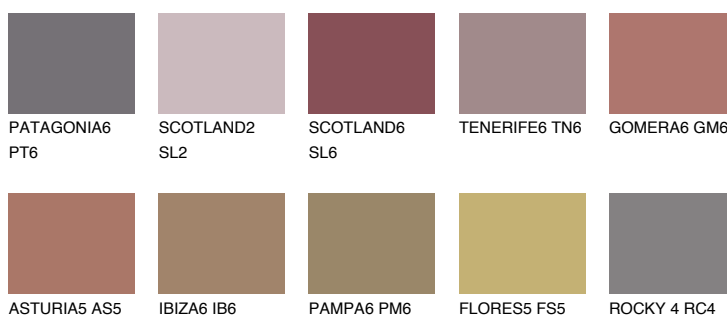

## SCOTLAND5 SL5

☀ 16%    **TSR 23%**

### Соодветна нијанса

#### COLOURS OF NATURE ПАЛЕТА