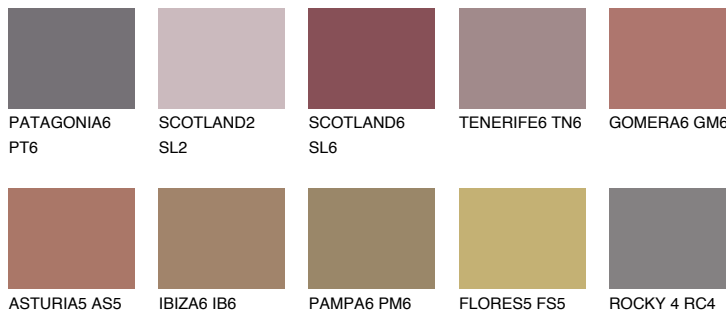

**SCOTLAND5 SL5**☀ 16% **TSR** 23%**Соодветна нијанса****COLOURS OF NATURE ПАЛЕТА****ПАЛЕТА НА ИНТЕНЗИВНИ БОИ**

За повеќе информации за малтери и бои, посетете

www.ceresit.mk

Презентираните нијанси се однесуваат на малтери и бои што ги нуди Ceresit. Поради употребата на дигитални техники, презентираниите бои можеби не ги претставуваат оригиналните, па затоа не можат да се сметаат за сигурна презентација на бои. Препорачуваме да ги проверите автентичните тон карти на Ceresit.