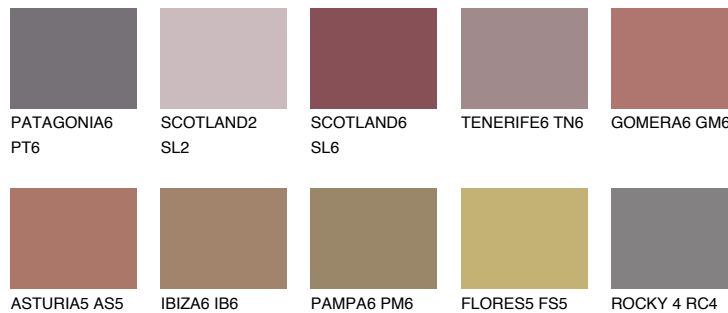

**SCOTLAND5 SL5**☀️ 16% **TSR 23%****Соодветна нијанса****COLOURS OF NATURE ПАЛЕТА****ПАЛЕТА НА ИНТЕНЗИВНИ БОИ**

За повеќе информации за малтери и бои, посетете

www.ceresit.mk

Презентираните нијанси се однесуваат на малтери и бои што ги нуди Ceresit. Поради употребата на дигитални техники, презентираниите бои можеби не ги претставуваат оригиналните, па затоа не можат да се сметаат за сигурна презентација на бои. Препорачуваме да ги проверите автентичните тон карти на Ceresit.