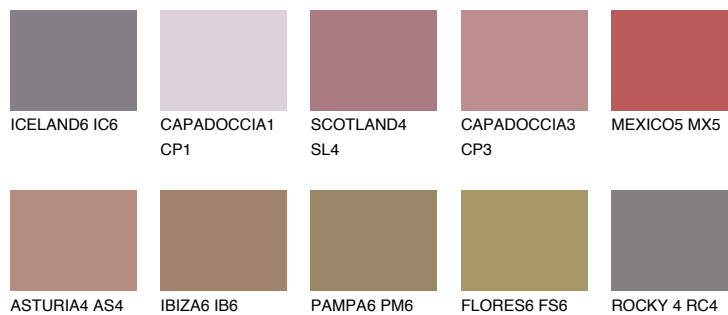

**SCOTLAND6 SL6**☀ 12% **TSR** 19%**Соодветна нијанса****COLOURS OF NATURE ПАЛЕТА****ПАЛЕТА НА ИНТЕНЗИВНИ БОИ**

За повеќе информации за малтери и бои, посетете

[www.ceresit.mk](http://www.ceresit.mk)

Презентираните нијанси се однесуваат на малтери и бои што ги нуди Ceresit. Поради употребата на дигитални техники, презентираниите бои можеби не ги претставуваат оригиналните, па затоа не можат да се сметаат за сигурна презентација на бои. Препорачуваме да ги проверите автентичните тон карти на Ceresit.