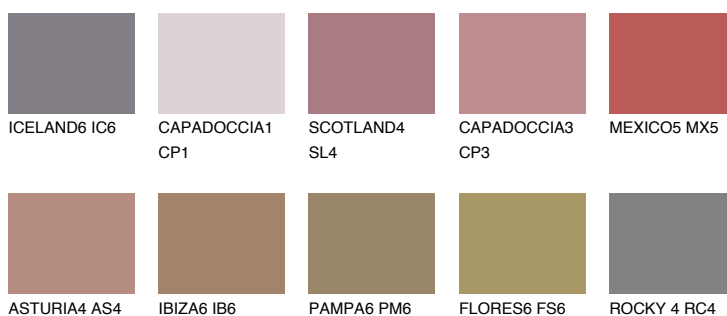

**SCOTLAND6 SL6**☀ 12% **TSR** 19%**Соодветна нијанса****COLOURS OF NATURE ПАЛЕТА****ПАЛЕТА НА ИНТЕНЗИВНИ БОИ**

За повеќе информации за малтери и бои, посетете

www.ceresit.mk

Презентираните нијанси се однесуваат на малтери и бои што ги нуди Ceresit. Поради употребата на дигитални техники, презентираниите бои можеби не ги претставуваат оригиналните, па затоа не можат да се сметаат за сигурна презентација на бои. Препорачуваме да ги проверите автентичните тон карти на Ceresit.