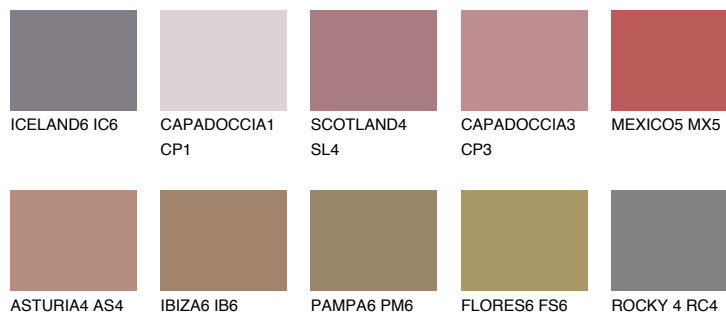

**SCOTLAND6 SL6**☀️ 12% **TSR 19%****Соодветна нијанса****COLOURS OF NATURE ПАЛЕТА****ПАЛЕТА НА ИНТЕНЗИВНИ БОИ**

За повеќе информации за малтери и бои, посетете

www.ceresit.mk

Презентираните нијанси се однесуваат на малтери и бои што ги нуди Ceresit. Поради употребата на дигитални техники, презентираниите бои можеби не ги претставуваат оригиналните, па затоа не можат да се сметаат за сигурна презентација на бои. Препорачуваме да ги проверите автентичните тон карти на Ceresit.