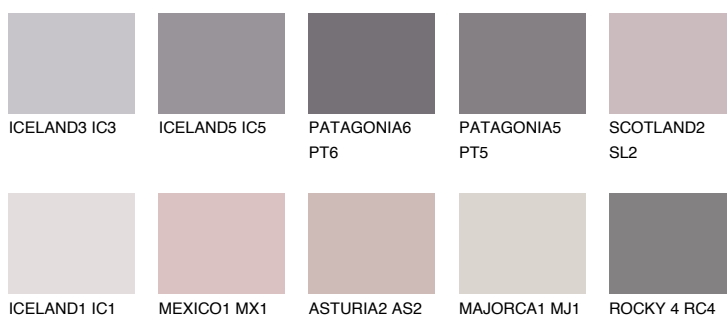


**CAPADOCIA1 CP1**66% **TSR** 68%**Соодветна нијанса****COLOURS OF NATURE ПАЛЕТА****ПАЛЕТА НА ИНТЕНЗИВНИ БОИ**

За повеќе информации за малтери и бои, посетете

www.ceresit.mk

Презентираните нијанси се однесуваат на малтери и бои што ги нуди Ceresit. Поради употребата на дигитални техники, презентираниите бои можеби не ги претставуваат оригиналните, па затоа не можат да се сметаат за сигурна презентација на бои. Препорачуваме да ги проверите автентичните тон карти на Ceresit.