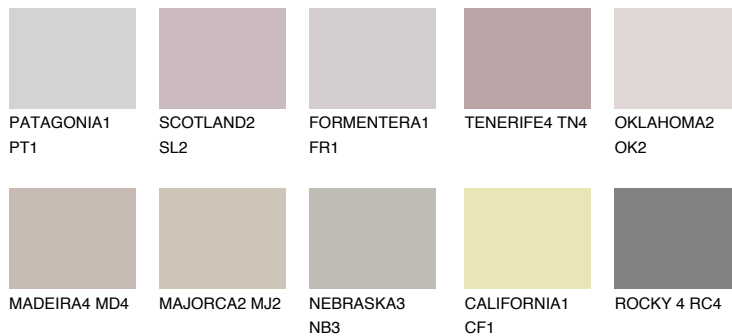


**CAPADOCIA2 CP2**☀ 47% **TSR** 47%**Соодветна нијанса****COLOURS OF NATURE ПАЛЕТА****ПАЛЕТА НА ИНТЕНЗИВНИ БОИ**

За повеќе информации за малтери и бои, посетете

[www.ceresit.mk](http://www.ceresit.mk)

Презентираните нијанси се однесуваат на малтери и бои што ги нуди Ceresit. Поради употребата на дигитални техники, презентираниите бои можеби не ги претставуваат оригиналните, па затоа не можат да се сметаат за сигурна презентација на бои. Препорачуваме да ги проверите автентичните тон карти на Ceresit.