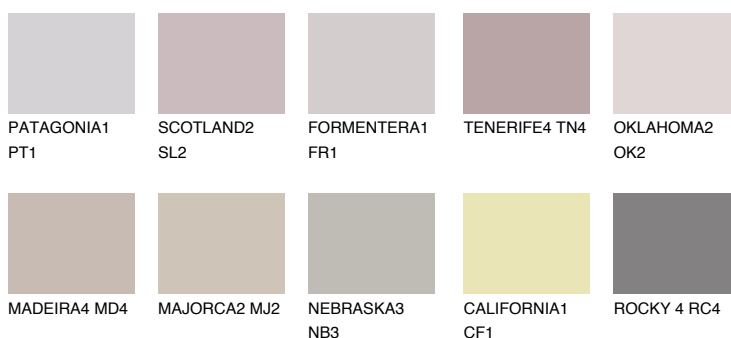

## CAPADOCIA2 CP2

☀ 47% **TSR** 47%

### Соодветна нијанса

#### COLOURS OF NATURE ПАЛЕТА