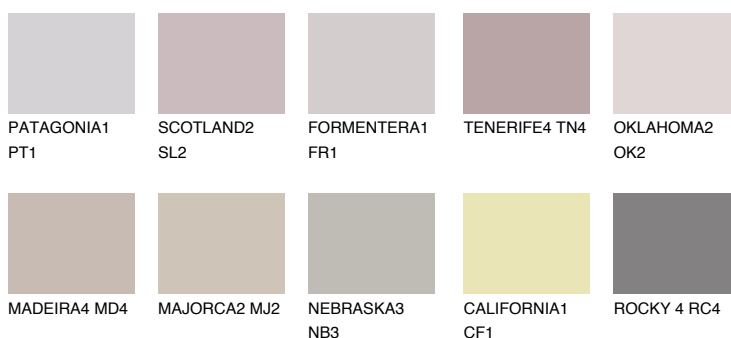

**CAPADOCIA2 CP2**☀ 47% **TSR** 47%**Соодветна нијанса****COLOURS OF NATURE ПАЛЕТА****ПАЛЕТА НА ИНТЕНЗИВНИ БОИ**

За повеќе информации за малтери и бои, посетете

www.ceresit.mk

Презентираните нијанси се однесуваат на малтери и бои што ги нуди Ceresit. Поради употребата на дигитални техники, презентираниите бои можеби не ги претставуваат оригиналните, па затоа не можат да се сметаат за сигурна презентација на бои. Препорачуваме да ги проверите автентичните тон карти на Ceresit.