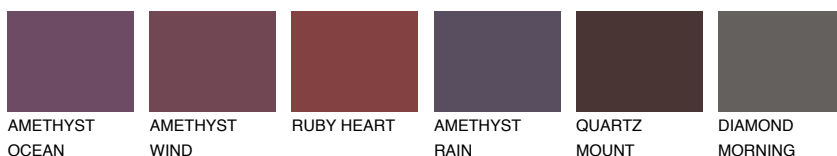

**CAPADOCIA3 CP3**32% **TSR** 41%**Соодветна нијанса****COLOURS OF NATURE ПАЛЕТА****ПАЛЕТА НА ИНТЕНЗИВНИ БОИ**

За повеќе информации за малтери и бои, посетете

www.ceresit.mk

Презентираните нијанси се однесуваат на малтери и бои што ги нуди Ceresit. Поради употребата на дигитални техники, презентираниите бои можеби не ги претставуваат оригиналните, па затоа не можат да се сметаат за сигурна презентација на бои. Препорачуваме да ги проверите автентичните тон карти на Ceresit.