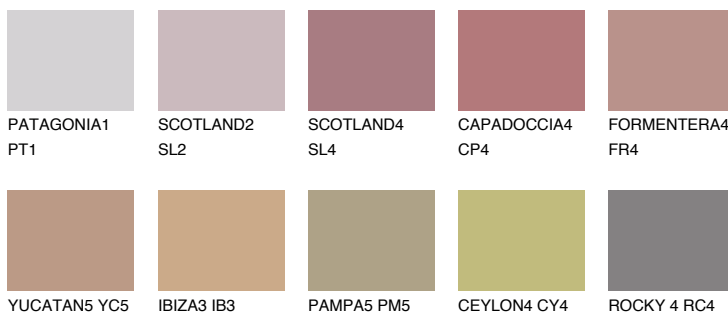

**CAPADOCIA3 CP3**32% **TSR** 41%**Соодветна нијанса****COLOURS OF NATURE ПАЛЕТА****ПАЛЕТА НА ИНТЕНЗИВНИ БОИ**

За повеќе информации за малтери и бои, посетете

www.ceresit.mk

Презентираните нијанси се однесуваат на малтери и бои што ги нуди Ceresit. Поради употребата на дигитални техники, презентираниите бои можеби не ги претставуваат оригиналните, па затоа не можат да се сметаат за сигурна презентација на бои. Препорачуваме да ги проверите автентичните тон карти на Ceresit.