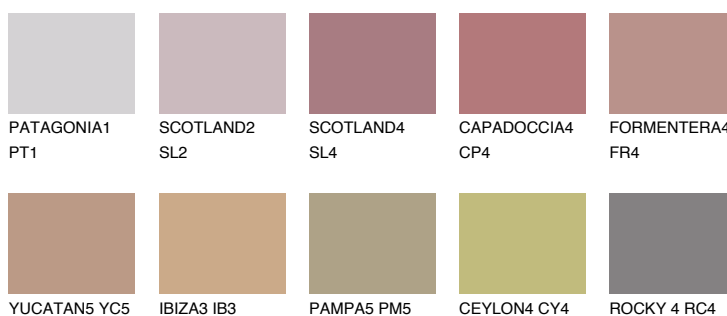

CAPADOCIA3 CP3

32% TSR 41%

Соодветна нијанса

COLOURS OF NATURE ПАЛЕТА

ПАЛЕТА НА ИНТЕНЗИВНИ БОИ

За повеќе информации за малтери и бои, посетете

www.ceresit.mk

Презентираните нијанси се однесуваат на малтери и бои што ги нуди Ceresit. Поради употребата на дигитални техники, презентираниите бои можеби не ги претставуваат оригиналните, па затоа не можат да се сметаат за сигурна презентација на бои. Препорачуваме да ги проверите автентичните тон карти на Ceresit.