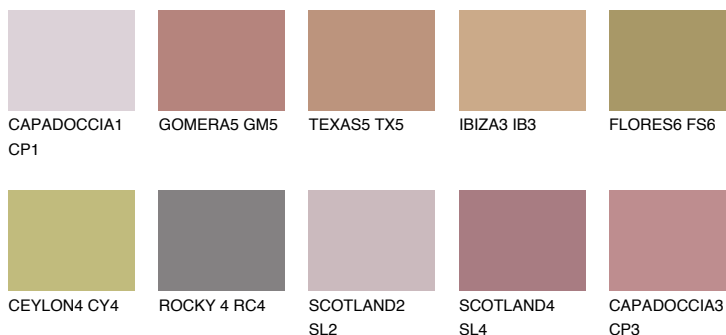

CAPADOCIA4 CP4

☀ 25% **TSR 38%**

Соодветна нијанса

COLOURS OF NATURE ПАЛЕТА

ПАЛЕТА НА ИНТЕНЗИВНИ БОИ

За повеќе информации за малтери и бои, посетете

www.ceresit.mk

Презентираните нијанси се однесуваат на малтери и бои што ги нуди Ceresit. Поради употребата на дигитални техники, презентираниите бои можеби не ги претставуваат оригиналните, па затоа не можат да се сметаат за сигурна презентација на бои. Препорачуваме да ги проверите автентичните тон карти на Ceresit.