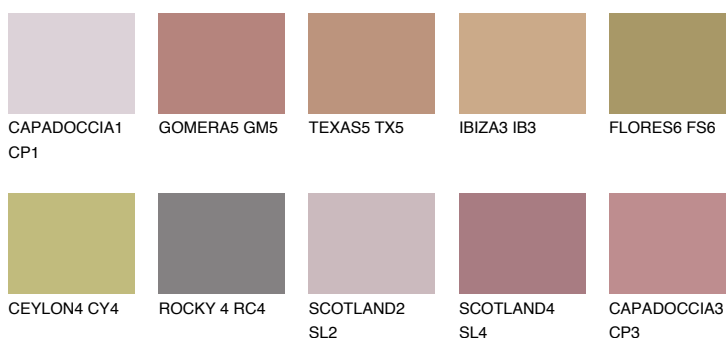

CAPADOCIA4 CP4

☀ 25% **TSR** 38%

Соодветна нијанса

COLOURS OF NATURE ПАЛЕТА

ПАЛЕТА НА ИНТЕНЗИВНИ БОИ

За повеќе информации за малтери и бои, посетете

www.ceresit.mk

Презентираните нијанси се однесуваат на малтери и бои што ги нуди Ceresit. Поради употребата на дигитални техники, презентираниите бои можеби не ги претставуваат оригиналните, па затоа не можат да се сметаат за сигурна презентација на бои. Препорачуваме да ги проверите автентичните тон карти на Ceresit.