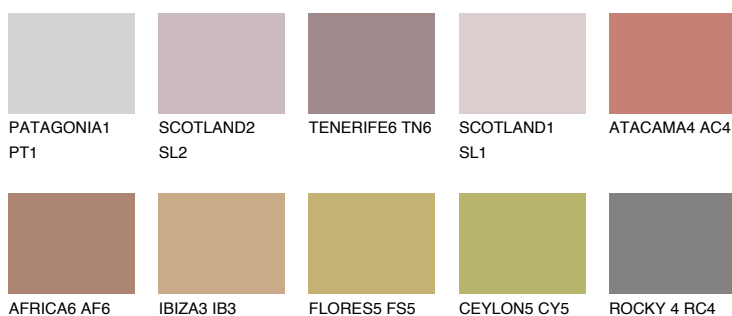

**CAPADOCIA5 CP5**☀ 24% **TSR** 50%**Соодветна нијанса****COLOURS OF NATURE ПАЛЕТА****ПАЛЕТА НА ИНТЕНЗИВНИ БОИ**

За повеќе информации за малтери и бои, посетете

[www.ceresit.mk](http://www.ceresit.mk)

Презентираните нијанси се однесуваат на малтери и бои што ги нуди Ceresit. Поради употребата на дигитални техники, презентираниите бои можеби не ги претставуваат оригиналните, па затоа не можат да се сметаат за сигурна презентација на бои. Препорачуваме да ги проверите автентичните тон карти на Ceresit.