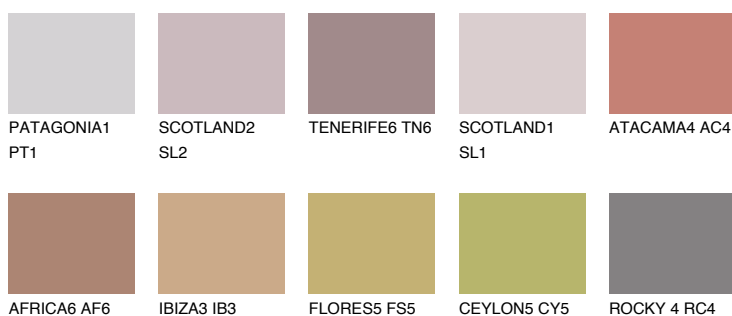

CAPADOCIA5 CP5

☀ 24% **TSR 50%**

Соодветна нијанса

COLOURS OF NATURE ПАЛЕТА

ПАЛЕТА НА ИНТЕНЗИВНИ БОИ

За повеќе информации за малтери и бои, посетете

www.ceresit.mk

Презентираните нијанси се однесуваат на малтери и бои што ги нуди Ceresit. Поради употребата на дигитални техники, презентираниите бои можеби не ги претставуваат оригиналните, па затоа не можат да се сметаат за сигурна презентација на бои. Препорачуваме да ги проверите автентичните тон карти на Ceresit.