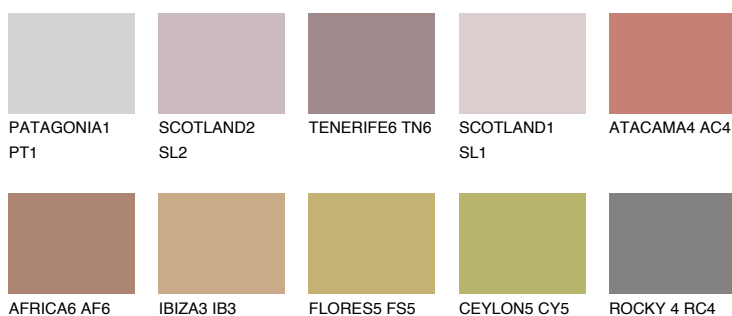

**CAPADOCIA5 CP5**☀ 24% **TSR** 50%**Соодветна нијанса****COLOURS OF NATURE ПАЛЕТА****ПАЛЕТА НА ИНТЕНЗИВНИ БОИ**

За повеќе информации за малтери и бои, посетете

www.ceresit.mk

Презентираните нијанси се однесуваат на малтери и бои што ги нуди Ceresit. Поради употребата на дигитални техники, презентираниите бои можеби не ги претставуваат оригиналните, па затоа не можат да се сметаат за сигурна презентација на бои. Препорачуваме да ги проверите автентичните тон карти на Ceresit.