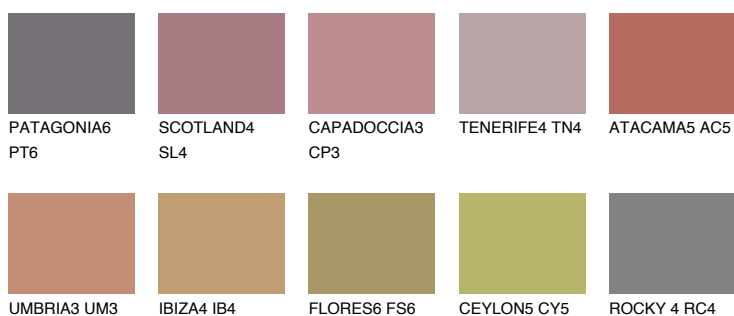

## CAPADOCIA6 CP6

☀ 19% **TSR** 46%

### Соодветна нијанса

#### COLOURS OF NATURE ПАЛЕТА