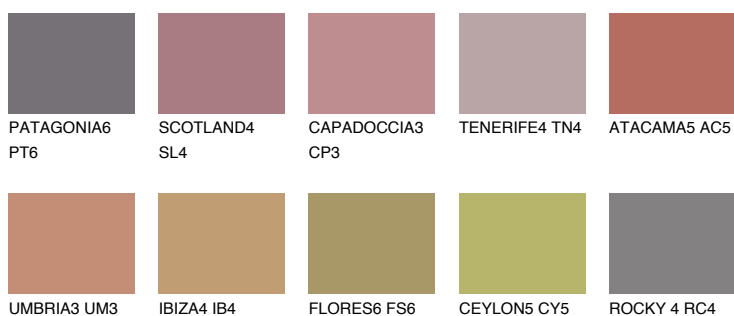

**CAPADOCIA6 CP6**☀ 19% **TSR 46%****Соодветна нијанса****COLOURS OF NATURE ПАЛЕТА****ПАЛЕТА НА ИНТЕНЗИВНИ БОИ**

За повеќе информации за малтери и бои, посетете

www.ceresit.mk

Презентираните нијанси се однесуваат на малтери и бои што ги нуди Ceresit. Поради употребата на дигитални техники, презентираниите бои можеби не ги претставуваат оригиналните, па затоа не можат да се сметаат за сигурна презентација на бои. Препорачуваме да ги проверите автентичните тон карти на Ceresit.