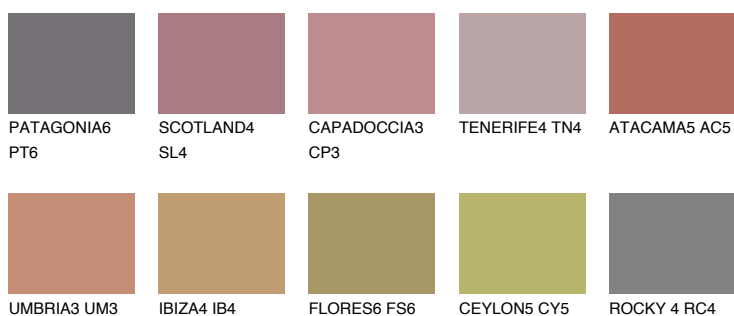

CAPADOCIA6 CP6

19% TSR 46%

Соодветна нијанса

COLOURS OF NATURE ПАЛЕТА

ПАЛЕТА НА ИНТЕНЗИВНИ БОИ

За повеќе информации за малтери и бои, посетете

www.ceresit.mk

Презентираните нијанси се однесуваат на малтери и бои што ги нуди Ceresit. Поради употребата на дигитални техники, презентираниите бои можеби не ги претставуваат оригиналните, па затоа не можат да се сметаат за сигурна презентација на бои. Препорачуваме да ги проверите автентичните тон карти на Ceresit.