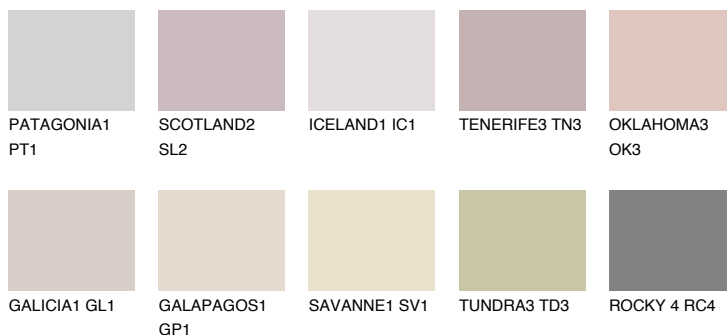

**MEXICO1 MX1**☀ 57% **TSR** 61%

Соодветна нијанса

COLOURS OF NATURE ПАЛЕТА

ПАЛЕТА НА ИНТЕНЗИВНИ БОИ

За повеќе информации за малтери и бои, посетете

www.ceresit.mk