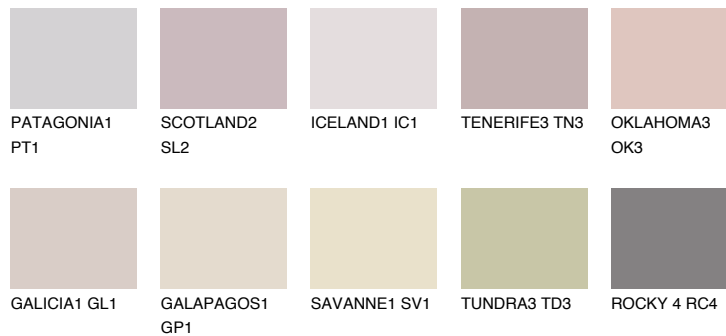


**MEXICO1 MX1**57% **TSR** 61%

Соодветна нијанса

COLOURS OF NATURE ПАЛЕТА

ПАЛЕТА НА ИНТЕНЗИВНИ БОИ

За повеќе информации за малтери и бои, посетете

www.ceresit.mk