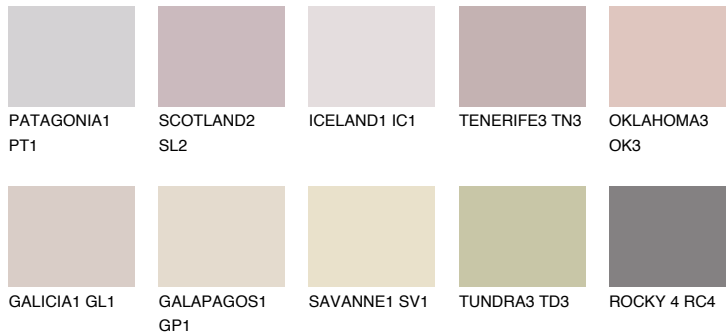


**MEXICO1 MX1**☀ 57% **TSR** 61%

Соодветна нијанса

COLOURS OF NATURE ПАЛЕТА

ПАЛЕТА НА ИНТЕНЗИВНИ БОИ

За повеќе информации за малтери и бои, посетете

www.ceresit.mk