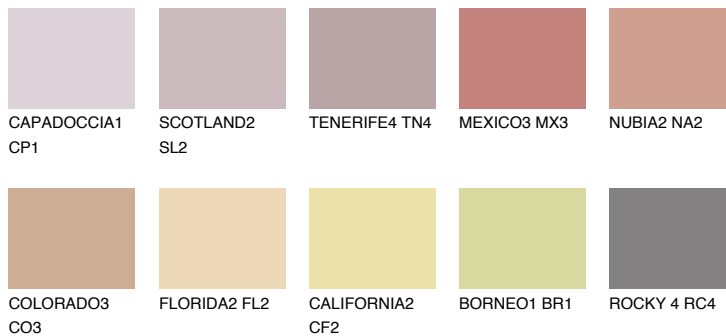


**MEXICO2 MX2**☀ 38% **TSR** 50%

Соодветна нијанса

COLOURS OF NATURE ПАЛЕТА

ПАЛЕТА НА ИНТЕНЗИВНИ БОИ

За повеќе информации за малтери и бои, посетете

www.ceresit.mk