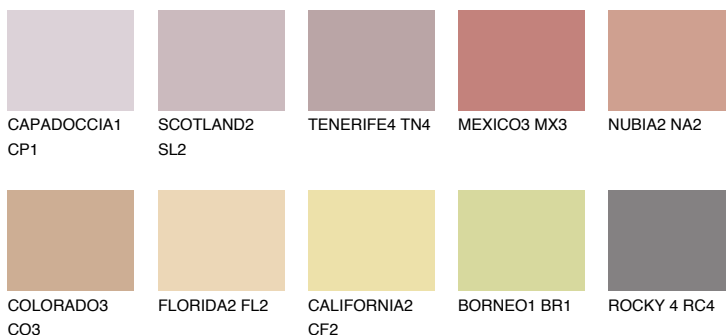

**MEXICO2 MX2**☀ 38% **TSR** 50%

Соодветна нијанса

COLOURS OF NATURE ПАЛЕТА

ПАЛЕТА НА ИНТЕНЗИВНИ БОИ

За повеќе информации за малтери и бои, посетете

www.ceresit.mk

Презентираните нијанси се однесуваат на малтери и бои што ги нуди Ceresit. Поради употребата на дигитални техники, презентираниите бои можеби не ги претставуваат оригиналните, па затоа не можат да се сметаат за сигурна презентација на бои. Препорачуваме да ги проверите автентичните тон карти на Ceresit.