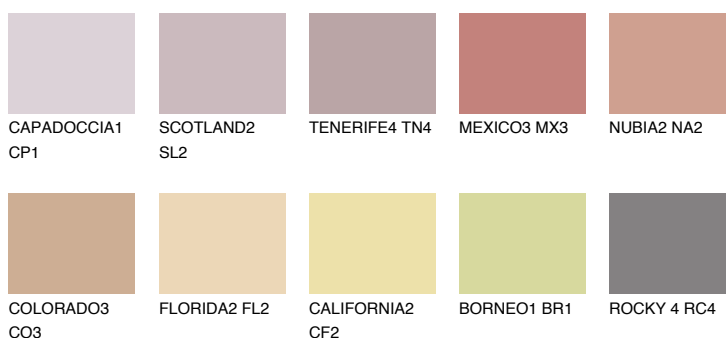

**MEXICO2 MX2**☀ 38% **TSR 50%**

Соодветна нијанса

COLOURS OF NATURE ПАЛЕТА

ПАЛЕТА НА ИНТЕНЗИВНИ БОИ

За повеќе информации за малтери и бои, посетете

www.ceresit.mk

Презентираните нијанси се однесуваат на малтери и бои што ги нуди Ceresit. Поради употребата на дигитални техники, презентираниите бои можеби не ги претставуваат оригиналните, па затоа не можат да се сметаат за сигурна презентација на бои. Препорачуваме да ги проверите автентичните тон карти на Ceresit.