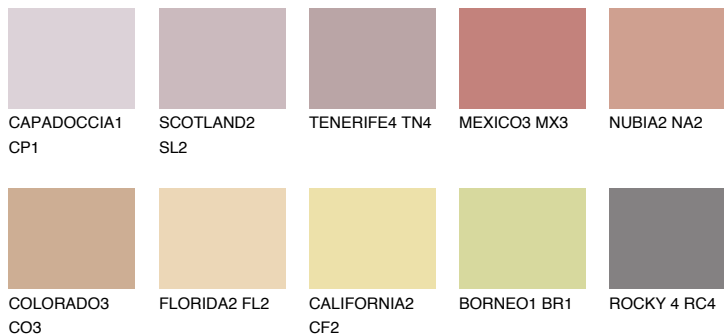


**MEXICO2 MX2**☀ 38% **TSR 50%**

## Соодветна нијанса

### COLOURS OF NATURE ПАЛЕТА