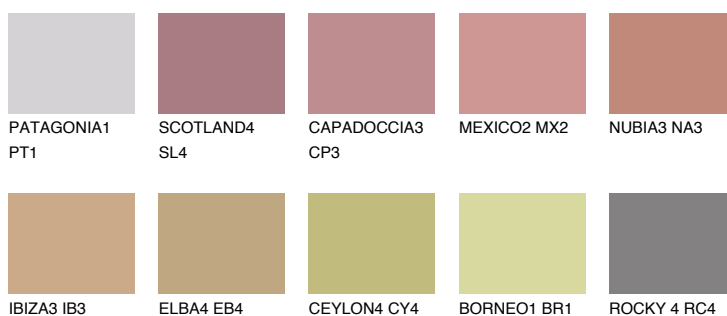

**MEXICO3 MX3**☀ 29% **TSR 43%**

Соодветна нијанса

COLOURS OF NATURE ПАЛЕТА

ПАЛЕТА НА ИНТЕНЗИВНИ БОИ

За повеќе информации за малтери и бои, посетете

www.ceresit.mk

Презентираните нијанси се однесуваат на малтери и бои што ги нуди Ceresit. Поради употребата на дигитални техники, презентираниите бои можеби не ги претставуваат оригиналните, па затоа не можат да се сметаат за сигурна презентација на бои. Препорачуваме да ги проверите автентичните тон карти на Ceresit.