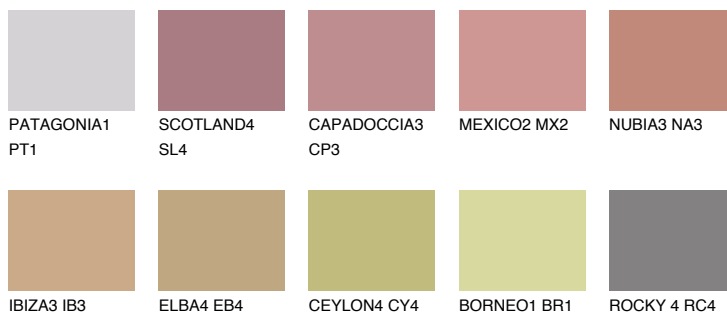

**MEXICO3 MX3**☀ 29% **TSR** 43%

## Соодветна нијанса

### COLOURS OF NATURE ПАЛЕТА