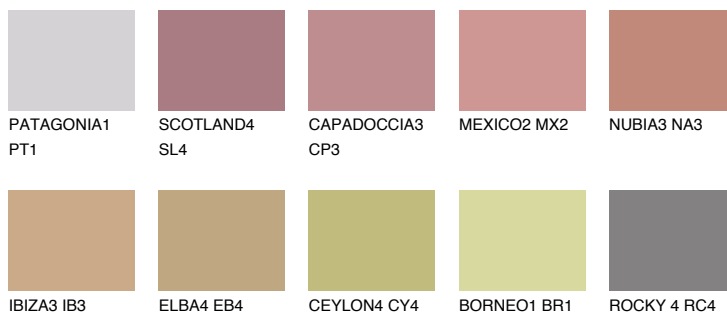

MEXICO3 MX3

☀ 29% **TSR** 43%

Соодветна нијанса

COLOURS OF NATURE ПАЛЕТА

ПАЛЕТА НА ИНТЕНЗИВНИ БОИ

За повеќе информации за малтери и бои, посетете

www.ceresit.mk

Презентираните нијанси се однесуваат на малтери и бои што ги нуди Ceresit. Поради употребата на дигитални техники, презентираниите бои можеби не ги претставуваат оригиналните, па затоа не можат да се сметаат за сигурна презентација на бои. Препорачуваме да ги проверите автентичните тон карти на Ceresit.