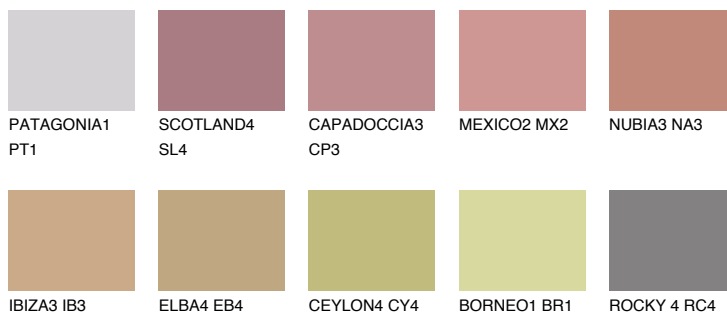

**MEXICO3 MX3**

☀ 29% **TSR** 43%

## Соодветна нијанса

### COLOURS OF NATURE ПАЛЕТА