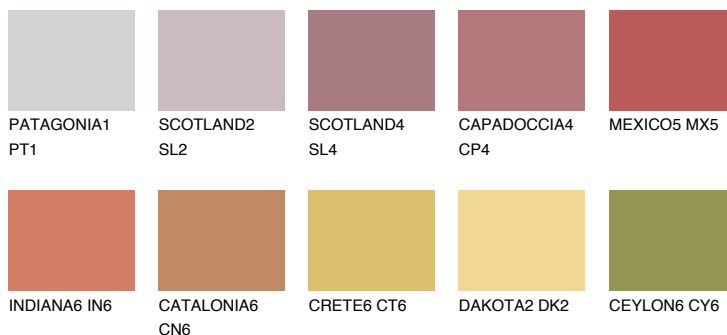

MEXICO4 MX4

 23% **TSR** 47%

Соодветна нијанса

COLOURS OF NATURE ПАЛЕТА

ПАЛЕТА НА ИНТЕНЗИВНИ БОИ

За повеќе информации за малтери и бои, посетете

www.ceresit.mk

Презентираните нијанси се однесуваат на малтери и бои што ги нуди Ceresit. Поради употребата на дигитални техники, презентираниите бои можеби не ги претставуваат оригиналните, па затоа не можат да се сметаат за сигурна презентација на бои. Препорачуваме да ги проверите автентичните тон карти на Ceresit.