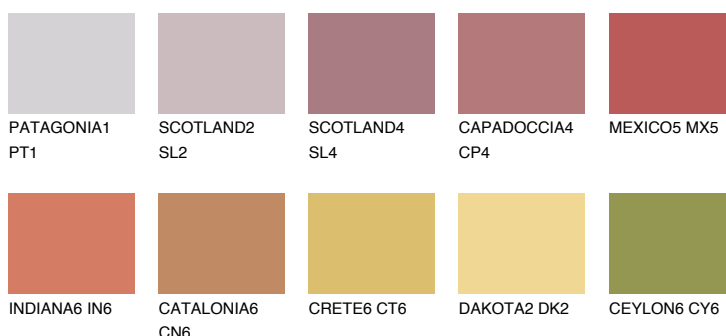

**MEXICO4 MX4**☀ 23% **TSR** 47%

## Соодветна нијанса

### COLOURS OF NATURE ПАЛЕТА