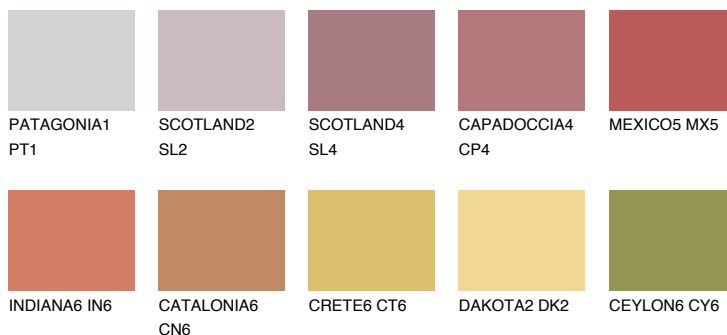

MEXICO4 MX4

 23% **TSR** 47%

## Соодветна нијанса

## COLOURS OF NATURE ПАЛЕТА