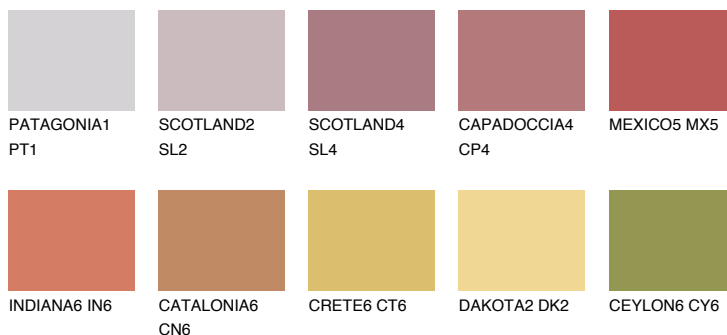

MEXICO4 MX4

☀ 23% **TSR** 47%

Соодветна нијанса

COLOURS OF NATURE ПАЛЕТА

ПАЛЕТА НА ИНТЕНЗИВНИ БОИ

За повеќе информации за малтери и бои, посетете

www.ceresit.mk

Презентираните нијанси се однесуваат на малтери и бои што ги нуди Ceresit. Поради употребата на дигитални техники, презентираниите бои можеби не ги претставуваат оригиналните, па затоа не можат да се сметаат за сигурна презентација на бои. Препорачуваме да ги проверите автентичните тон карти на Ceresit.