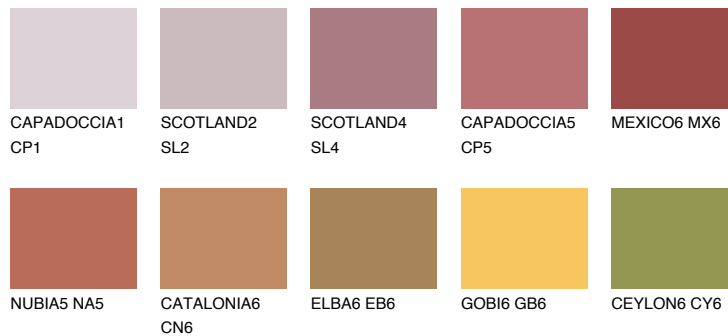

**MEXICO5 MX5**☀ 19% **TSR 45%**

Соодветна нијанса

COLOURS OF NATURE ПАЛЕТА

ПАЛЕТА НА ИНТЕНЗИВНИ БОИ

За повеќе информации за малтери и бои, посетете

www.ceresit.mk

Презентираните нијанси се однесуваат на малтери и бои што ги нуди Ceresit. Поради употребата на дигитални техники, презентираниите бои можеби не ги претставуваат оригиналните, па затоа не можат да се сметаат за сигурна презентација на бои. Препорачуваме да ги проверите автентичните тон карти на Ceresit.