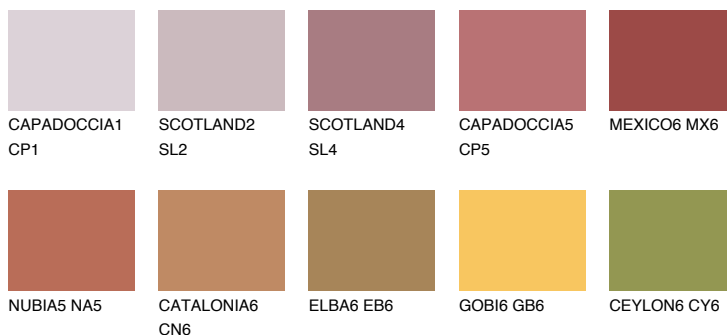

**MEXICO5 MX5**19% **TSR** 45%

Соодветна нијанса

COLOURS OF NATURE ПАЛЕТА

ПАЛЕТА НА ИНТЕНЗИВНИ БОИ

За повеќе информации за малтери и бои, посетете

www.ceresit.mk

Презентираните нијанси се однесуваат на малтери и бои што ги нуди Ceresit. Поради употребата на дигитални техники, презентираниите бои можеби не ги претставуваат оригиналните, па затоа не можат да се сметаат за сигурна презентација на бои. Препорачуваме да ги проверите автентичните тон карти на Ceresit.