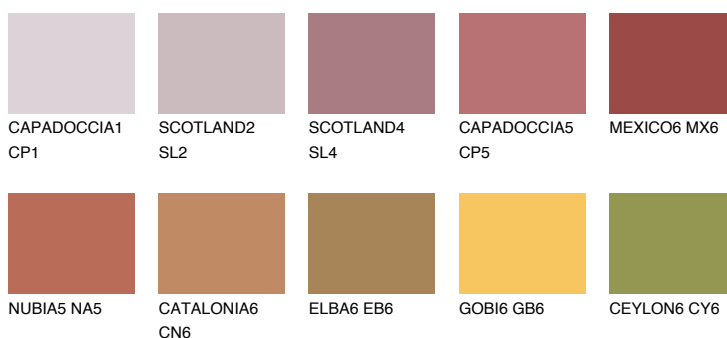

MEXICO5 MX5

 19% **TSR** 45%

Соодветна нијанса

COLOURS OF NATURE ПАЛЕТА

ПАЛЕТА НА ИНТЕНЗИВНИ БОИ

За повеќе информации за малтери и бои, посетете

www.ceresit.mk

Презентираните нијанси се однесуваат на малтери и бои што ги нуди Ceresit. Поради употребата на дигитални техники, презентираниите бои можеби не ги претставуваат оригиналните, па затоа не можат да се сметаат за сигурна презентација на бои. Препорачуваме да ги проверите автентичните тон карти на Ceresit.