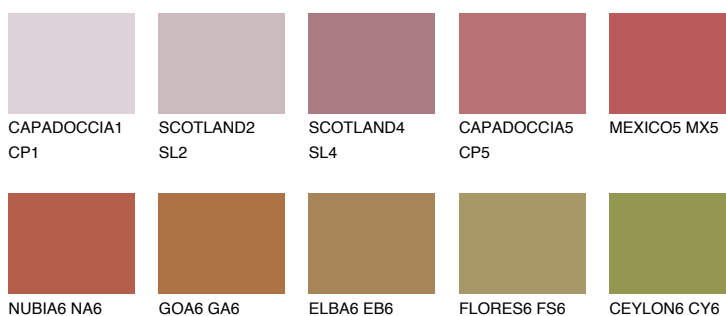

**MEXICO6 MX6**12% **TSR 38%**

Соодветна нијанса

COLOURS OF NATURE ПАЛЕТА

ПАЛЕТА НА ИНТЕНЗИВНИ БОИ

За повеќе информации за малтери и бои, посетете

www.ceresit.mk

Презентираните нијанси се однесуваат на малтери и бои што ги нуди Ceresit. Поради употребата на дигитални техники, презентираниите бои можеби не ги претставуваат оригиналните, па затоа не можат да се сметаат за сигурна презентација на бои. Препорачуваме да ги проверите автентичните тон карти на Ceresit.