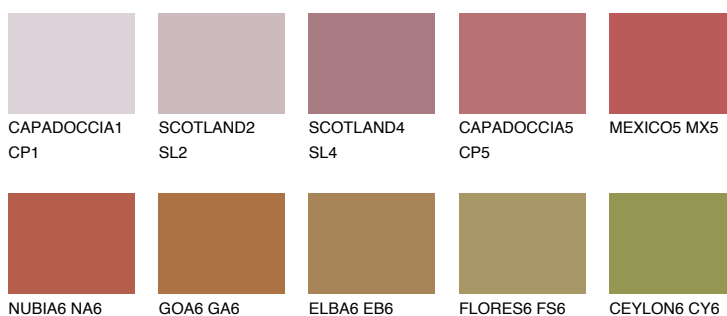

**MEXICO6 MX6**☀ 12% **TSR 38%**

## Соодветна нијанса

### COLOURS OF NATURE ПАЛЕТА