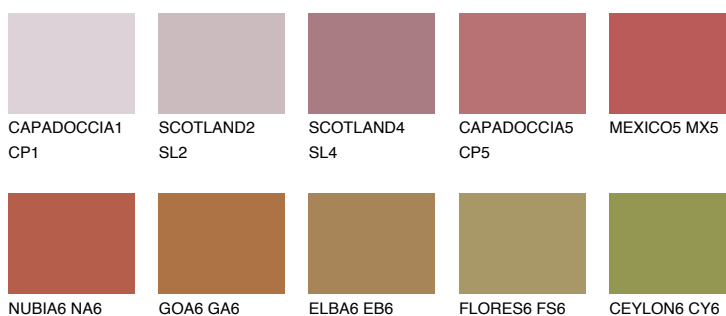

**MEXICO6 MX6**12% **TSR** 38%**Соодветна нијанса****COLOURS OF NATURE ПАЛЕТА****ПАЛЕТА НА ИНТЕНЗИВНИ БОИ**

За повеќе информации за малтери и бои, посетете

www.ceresit.mk

Презентираните нијанси се однесуваат на малтери и бои што ги нуди Ceresit. Поради употребата на дигитални техники, презентираниите бои можеби не ги претставуваат оригиналните, па затоа не можат да се сметаат за сигурна презентација на бои. Препорачуваме да ги проверите автентичните тон карти на Ceresit.