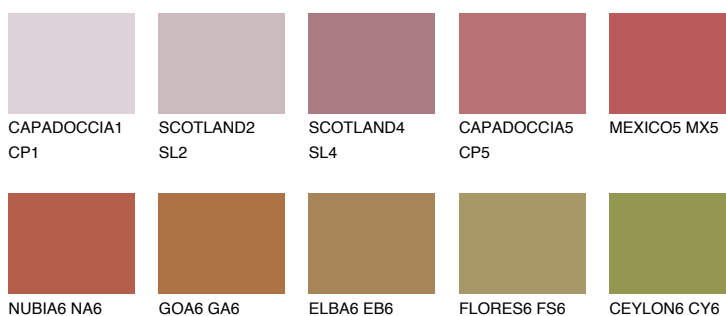

**MEXICO6 MX6**☀ 12% **TSR 38%**

Соодветна нијанса

COLOURS OF NATURE ПАЛЕТА

ПАЛЕТА НА ИНТЕНЗИВНИ БОИ

За повеќе информации за малтери и бои, посетете

www.ceresit.mk

Презентираните нијанси се однесуваат на малтери и бои што ги нуди Ceresit. Поради употребата на дигитални техники, презентираниите бои можеби не ги претставуваат оригиналните, па затоа не можат да се сметаат за сигурна презентација на бои. Препорачуваме да ги проверите автентичните тон карти на Ceresit.