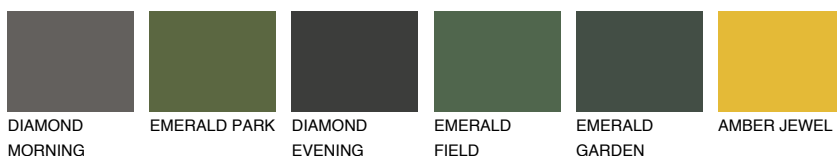

**ОКЛАНОМА1 ОК1**77% **TSR** 72%

Соодветна нијанса

COLOURS OF NATURE ПАЛЕТА

ПАЛЕТА НА ИНТЕНЗИВНИ БОИ

За повеќе информации за малтери и бои, посетете

www.ceresit.mk

Презентираните нијанси се однесуваат на малтери и бои што ги нуди Ceresit. Поради употребата на дигитални техники, презентираниите бои можеби не ги претставуваат оригиналните, па затоа не можат да се сметаат за сигурна презентација на бои. Препорачуваме да ги проверите автентичните тон карти на Ceresit.