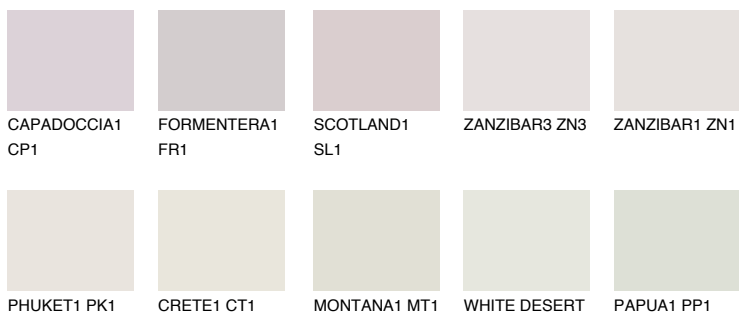

**ОКЛАНОМА1 ОК1**77% **TSR** 72%

Соодветна нијанса

COLOURS OF NATURE ПАЛЕТА

ПАЛЕТА НА ИНТЕНЗИВНИ БОИ

За повеќе информации за малтери и бои, посетете

www.ceresit.mk

Презентираните нијанси се однесуваат на малтери и бои што ги нуди Ceresit. Поради употребата на дигитални техники, презентираниите бои можеби не ги претставуваат оригиналните, па затоа не можат да се сметаат за сигурна презентација на бои. Препорачуваме да ги проверите автентичните тон карти на Ceresit.