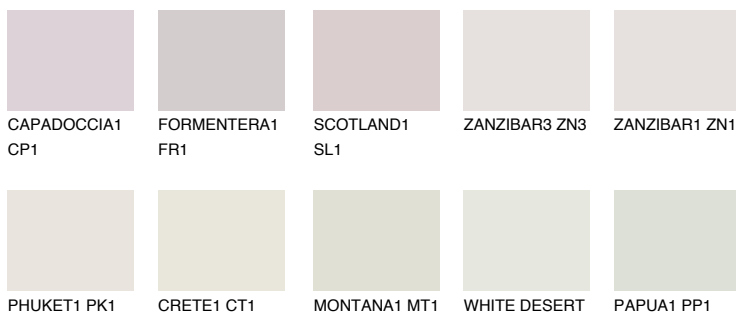

**ОКЛАНОМА1 ОК1**77% **TSR** 72%

Соодветна нијанса

COLOURS OF NATURE ПАЛЕТА

ПАЛЕТА НА ИНТЕНЗИВНИ БОИ

За повеќе информации за малтери и бои, посетете

www.ceresit.mk

Презентираните нијанси се однесуваат на малтери и бои што ги нуди Ceresit. Поради употребата на дигитални техники, презентираниите бои можеби не ги претставуваат оригиналните, па затоа не можат да се сметаат за сигурна презентација на бои. Препорачуваме да ги проверите автентичните тон карти на Ceresit.