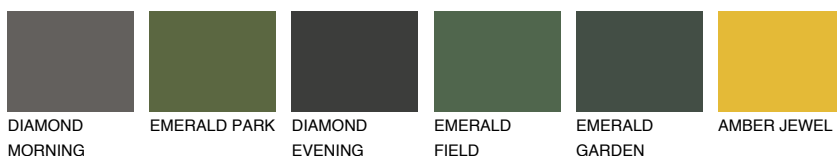

ПАЛЕТА НА ИНТЕНЗИВНИ БОИ