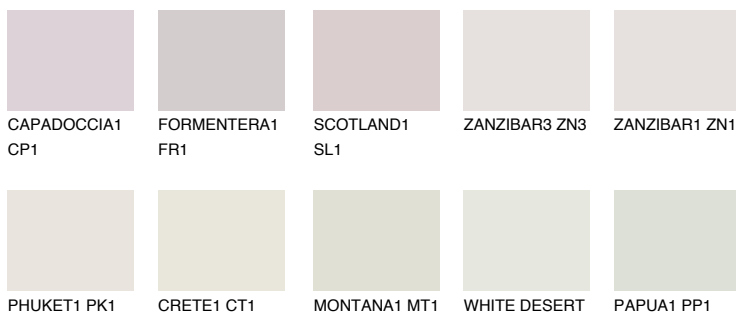

**OKLANOMA1 OK1**77% **TSR** 72%

Соодветна нијанса

COLOURS OF NATURE ПАЛЕТА

ПАЛЕТА НА ИНТЕНЗИВНИ БОИ

За повеќе информации за малтери и бои, посетете

www.ceresit.mk

Презентираните нијанси се однесуваат на малтери и бои што ги нуди Ceresit. Поради употребата на дигитални техники, презентираниите бои можеби не ги претставуваат оригиналните, па затоа не можат да се сметаат за сигурна презентација на бои. Препорачуваме да ги проверите автентичните тон карти на Ceresit.