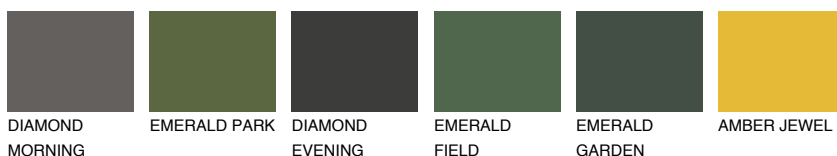

**OKLANOMA1 OK1**77% **TSR** 72%

Соодветна нијанса

COLOURS OF NATURE ПАЛЕТА

ПАЛЕТА НА ИНТЕНЗИВНИ БОИ

За повеќе информации за малтери и бои, посетете

www.ceresit.mk

Презентираните нијанси се однесуваат на малтери и бои што ги нуди Ceresit. Поради употребата на дигитални техники, презентираниите бои можеби не ги претставуваат оригиналните, па затоа не можат да се сметаат за сигурна презентација на бои. Препорачуваме да ги проверите автентичните тон карти на Ceresit.