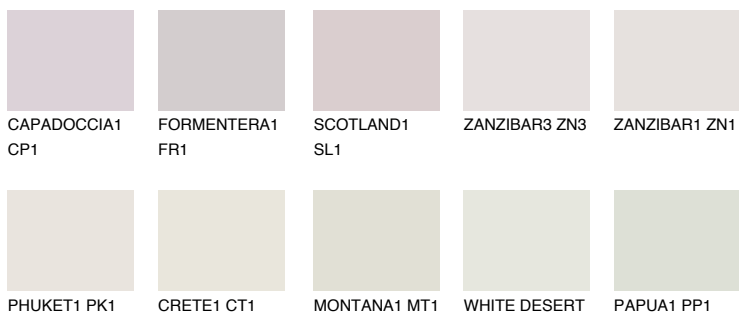

**ОКЛАНОМА1 ОК1**77% **TSR** 72%

## Соодветна нијанса

### COLOURS OF NATURE ПАЛЕТА