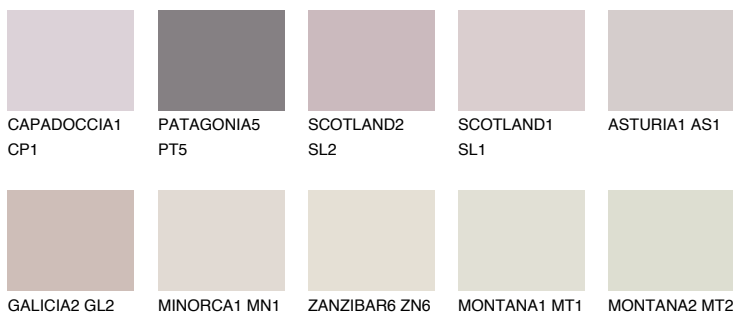


**ОКЛАНОМА2 ОК2**69% **TSR** 72%**Соодветна нијанса****COLOURS OF NATURE ПАЛЕТА****ПАЛЕТА НА ИНТЕНЗИВНИ БОИ**

За повеќе информации за малтери и бои, посетете

www.ceresit.mk

Презентираните нијанси се однесуваат на малтери и бои што ги нуди Ceresit. Поради употребата на дигитални техники, презентираниите бои можеби не ги претставуваат оригиналните, па затоа не можат да се сметаат за сигурна презентација на бои. Препорачуваме да ги проверите автентичните тон карти на Ceresit.