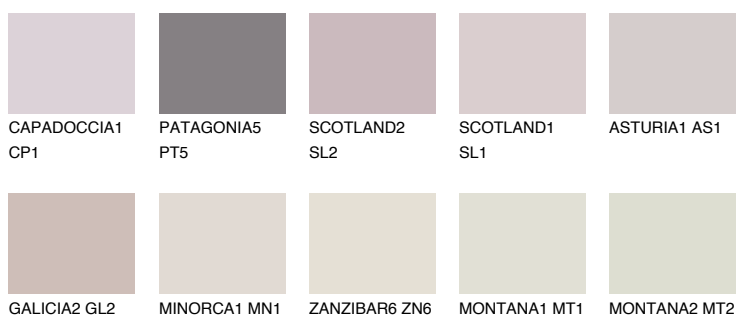

ОКЛАНОМА2 ОК2

69% **TSR** 72%

Соодветна нијанса

COLOURS OF NATURE ПАЛЕТА

ПАЛЕТА НА ИНТЕНЗИВНИ БОИ

За повеќе информации за малтери и бои, посетете

www.ceresit.mk

Презентираните нијанси се однесуваат на малтери и бои што ги нуди Ceresit. Поради употребата на дигитални техники, презентираниите бои можеби не ги претставуваат оригиналните, па затоа не можат да се сметаат за сигурна презентација на бои. Препорачуваме да ги проверите автентичните тон карти на Ceresit.