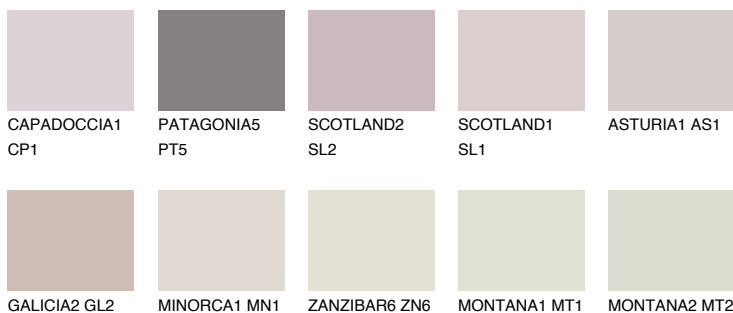

ОКЛАНОМА2 ОК269% **TSR** 72%**Соодветна нијанса****COLOURS OF NATURE ПАЛЕТА****ПАЛЕТА НА ИНТЕНЗИВНИ БОИ**

За повеќе информации за малтери и бои, посетете

www.ceresit.mk

Презентираните нијанси се однесуваат на малтери и бои што ги нуди Ceresit. Поради употребата на дигитални техники, презентираниите бои можеби не ги претставуваат оригиналните, па затоа не можат да се сметаат за сигурна презентација на бои. Препорачуваме да ги проверите автентичните тон карти на Ceresit.