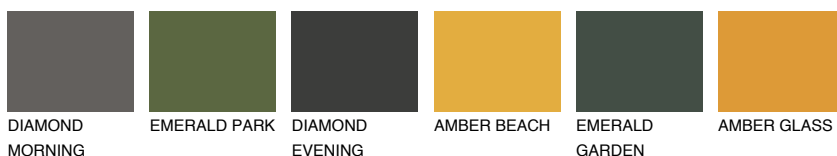

ОКЛАНОМА2 ОК269% **TSR** 72%**Соодветна нијанса****COLOURS OF NATURE ПАЛЕТА****ПАЛЕТА НА ИНТЕНЗИВНИ БОИ**

За повеќе информации за малтери и бои, посетете

www.ceresit.mk

Презентираните нијанси се однесуваат на малтери и бои што ги нуди Ceresit. Поради употребата на дигитални техники, презентираниите бои можеби не ги претставуваат оригиналните, па затоа не можат да се сметаат за сигурна презентација на бои. Препорачуваме да ги проверите автентичните тон карти на Ceresit.