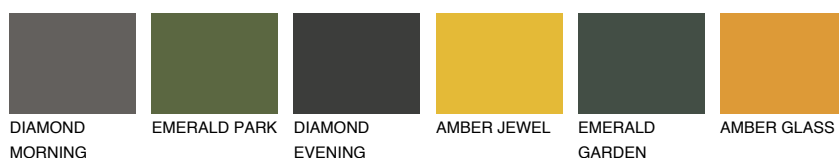

**ОКЛАНОМАЗ ОКЗ**60% **TSR** 62%**Соодветна нијанса****COLOURS OF NATURE ПАЛЕТА****ПАЛЕТА НА ИНТЕНЗИВНИ БОИ**

За повеќе информации за малтери и бои, посетете

www.ceresit.mk

Презентираните нијанси се однесуваат на малтери и бои што ги нуди Ceresit. Поради употребата на дигитални техники, презентираниите бои можеби не ги претставуваат оригиналните, па затоа не можат да се сметаат за сигурна презентација на бои. Препорачуваме да ги проверите автентичните тон карти на Ceresit.