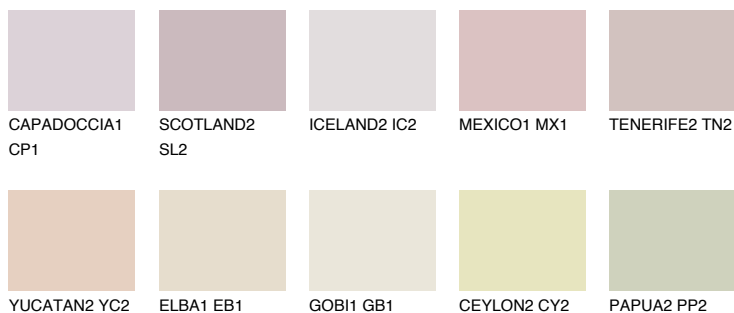

**ОКЛАНОМАЗ ОКЗ**60% **TSR** 62%**Соодветна нијанса****COLOURS OF NATURE ПАЛЕТА****ПАЛЕТА НА ИНТЕНЗИВНИ БОИ**

За повеќе информации за малтери и бои, посетете

www.ceresit.mk

Презентираните нијанси се однесуваат на малтери и бои што ги нуди Ceresit. Поради употребата на дигитални техники, презентираниите бои можеби не ги претставуваат оригиналните, па затоа не можат да се сметаат за сигурна презентација на бои. Препорачуваме да ги проверите автентичните тон карти на Ceresit.