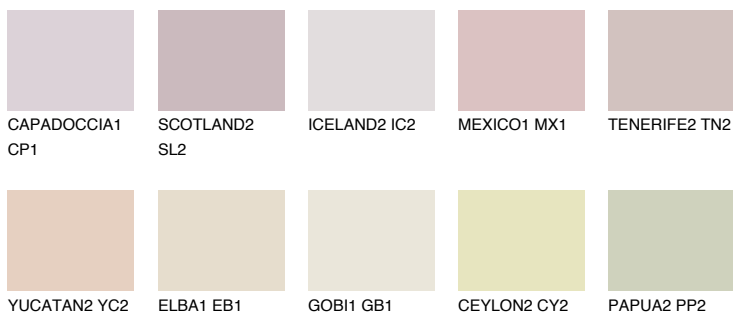

**ОКЛАНОМАЗ ОКЗ**60% **TSR** 62%**Соодветна нијанса****COLOURS OF NATURE ПАЛЕТА****ПАЛЕТА НА ИНТЕНЗИВНИ БОИ**

За повеќе информации за малтери и бои, посетете

www.ceresit.mk

Презентираните нијанси се однесуваат на малтери и бои што ги нуди Ceresit. Поради употребата на дигитални техники, презентираниите бои можеби не ги претставуваат оригиналните, па затоа не можат да се сметаат за сигурна презентација на бои. Препорачуваме да ги проверите автентичните тон карти на Ceresit.