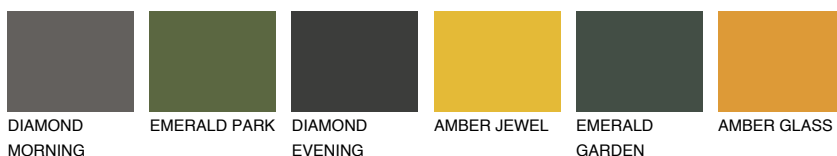

**ОКЛАНОМАЗ ОКЗ**60% **TSR** 62%**Соодветна нијанса****COLOURS OF NATURE ПАЛЕТА****ПАЛЕТА НА ИНТЕНЗИВНИ БОИ**

За повеќе информации за малтери и бои, посетете

www.ceresit.mk

Презентираните нијанси се однесуваат на малтери и бои што ги нуди Ceresit. Поради употребата на дигитални техники, презентираниите бои можеби не ги претставуваат оригиналните, па затоа не можат да се сметаат за сигурна презентација на бои. Препорачуваме да ги проверите автентичните тон карти на Ceresit.