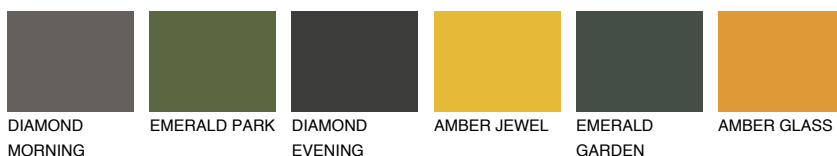

ОКЛАНОМАЗ ОКЗ60% **TSR** 62%**Соодветна нијанса****COLOURS OF NATURE ПАЛЕТА****ПАЛЕТА НА ИНТЕНЗИВНИ БОИ**

За повеќе информации за малтери и бои, посетете

www.ceresit.mk

Презентираните нијанси се однесуваат на малтери и бои што ги нуди Ceresit. Поради употребата на дигитални техники, презентираниите бои можеби не ги претставуваат оригиналните, па затоа не можат да се сметаат за сигурна презентација на бои. Препорачуваме да ги проверите автентичните тон карти на Ceresit.