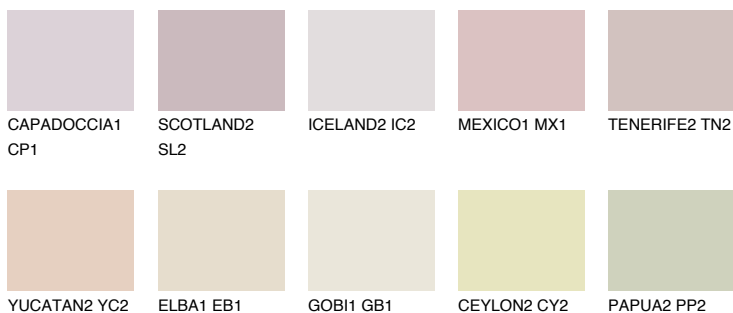

ОКЛАНОМАЗ ОКЗ60% **TSR** 62%**Соодветна нијанса****COLOURS OF NATURE ПАЛЕТА****ПАЛЕТА НА ИНТЕНЗИВНИ БОИ**

За повеќе информации за малтери и бои, посетете

www.ceresit.mk

Презентираните нијанси се однесуваат на малтери и бои што ги нуди Ceresit. Поради употребата на дигитални техники, презентираниите бои можеби не ги претставуваат оригиналните, па затоа не можат да се сметаат за сигурна презентација на бои. Препорачуваме да ги проверите автентичните тон карти на Ceresit.