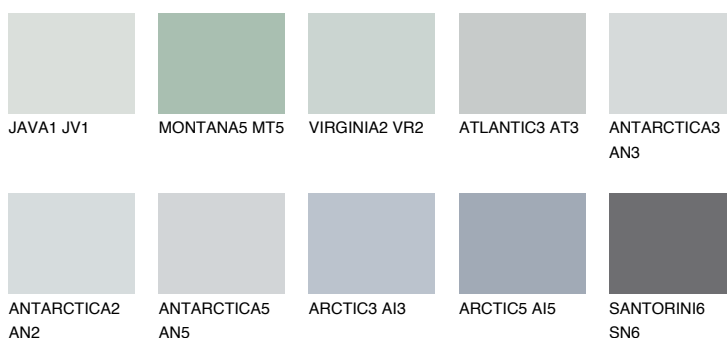


**PACIFIC1 PC1**72% **TSR** 68%

Соодветна нијанса

COLOURS OF NATURE ПАЛЕТА

ПАЛЕТА НА ИНТЕНЗИВНИ БОИ

За повеќе информации за малтери и бои, посетете

www.ceresit.mk

Презентираните нијанси се однесуваат на малтери и бои што ги нуди Ceresit. Поради употребата на дигитални техники, презентираниите бои можеби не ги претставуваат оригиналните, па затоа не можат да се сметаат за сигурна презентација на бои. Препорачуваме да ги проверите автентичните тон карти на Ceresit.