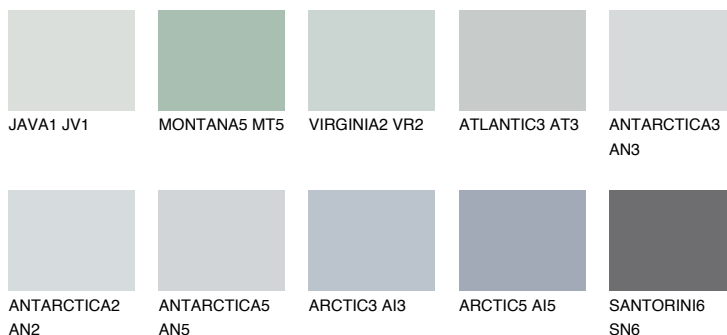


**PACIFIC1 PC1**72% **TSR** 68%

Соодветна нијанса

COLOURS OF NATURE ПАЛЕТА

ПАЛЕТА НА ИНТЕНЗИВНИ БОИ

За повеќе информации за малтери и бои, посетете

www.ceresit.mk