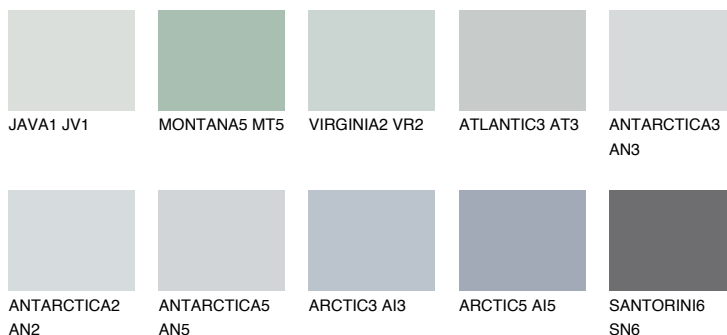


**PACIFIC1 PC1**72% **TSR** 68%

## Соодветна нијанса

### COLOURS OF NATURE ПАЛЕТА