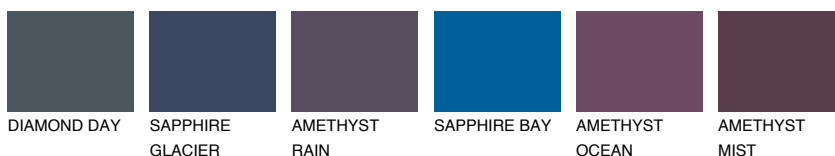

**PACIFIC1 PC1**72% **TSR** 68%

Соодветна нијанса

COLOURS OF NATURE ПАЛЕТА

ПАЛЕТА НА ИНТЕНЗИВНИ БОИ

За повеќе информации за малтери и бои, посетете

www.ceresit.mk