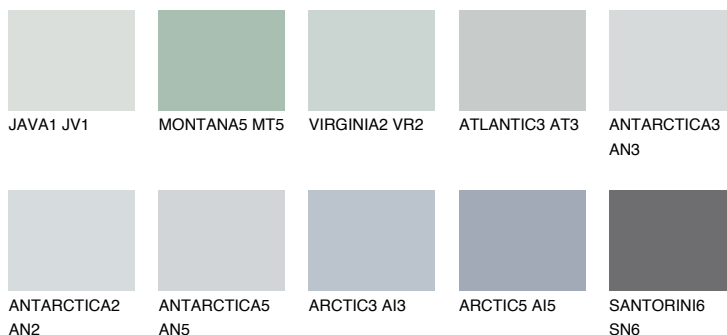

**PACIFIC1 PC1**72% **TSR** 68%

Соодветна нијанса

COLOURS OF NATURE ПАЛЕТА

ПАЛЕТА НА ИНТЕНЗИВНИ БОИ

За повеќе информации за малтери и бои, посетете

www.ceresit.mk